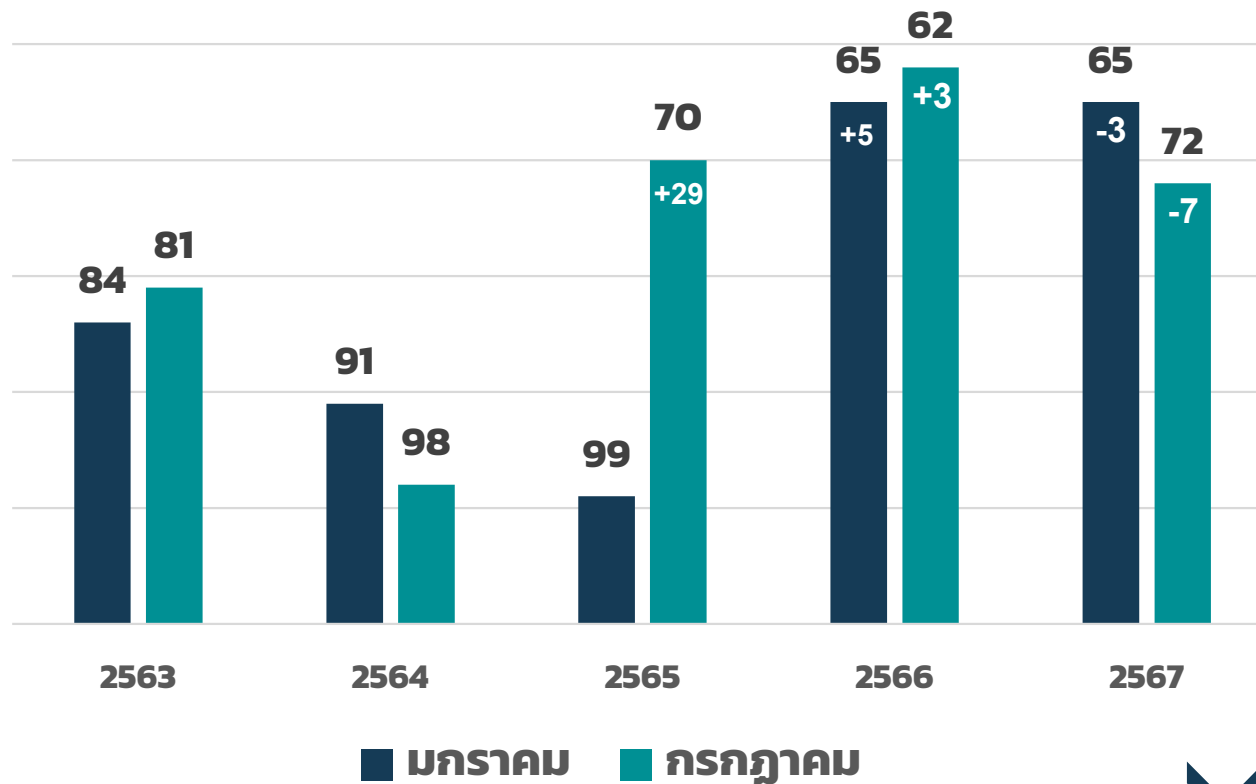

สรุปสถิติแต่ละปี

อันดับกลุ่มมหาวิทยาลัยในประเทศไทย