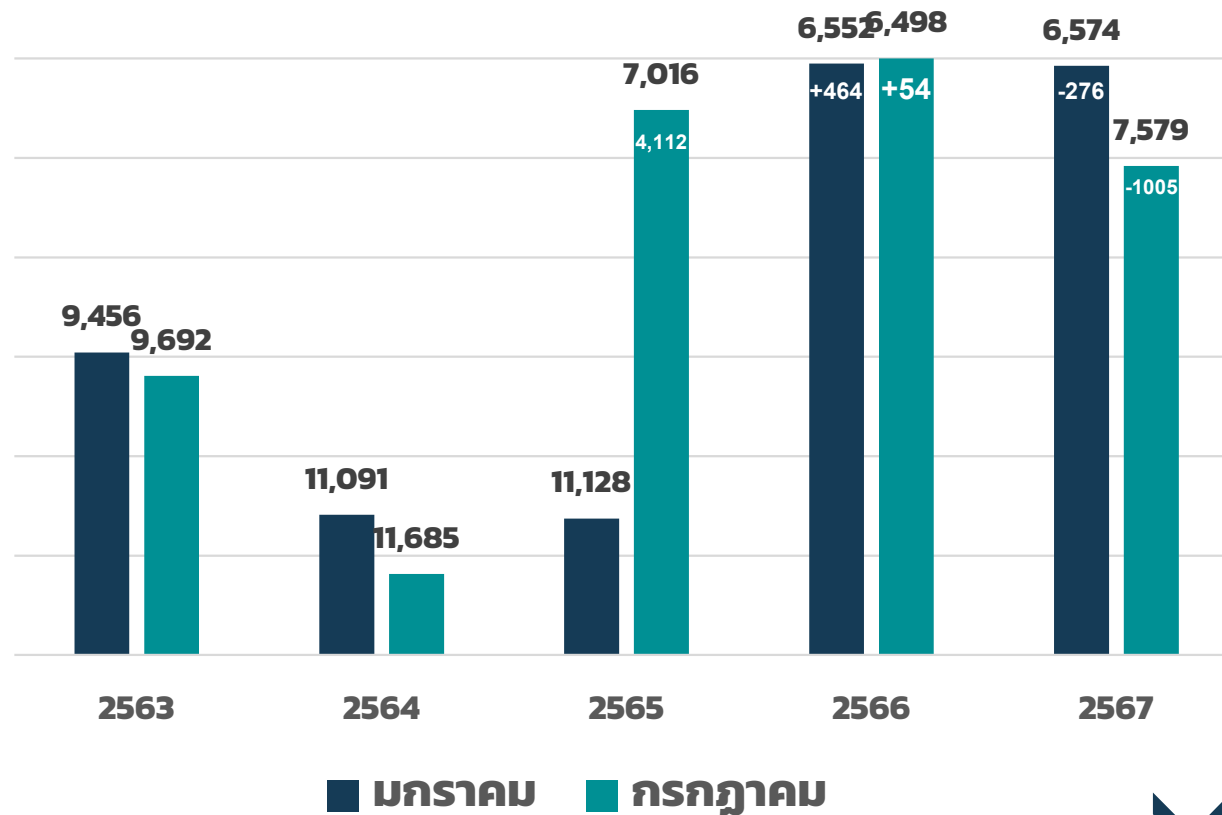

สรุปสถิติแต่ละปี

อันดับกลุ่มราชภัฏ 38 แห่ง

สรุปสถิติแต่ละปี

อันดับกลุ่มมหาวิทยาลัยในประเทศไทย

สรุปสถิติแต่ละปี อันดับกลุ่มมหาวิทยาลัยทั่วโลก

ranking	World Rank	RU Rank	University	Impact Rank	Openness Rank	Excellence Rank
15	1998	1	Suan Sunandha Rajabhat University	827	3065	3988
41	5642	2	Yala Rajabhat University	1475	5157	7498
44	5765	3	Nakhon Ratchasima Rajabhat University	1719	5235	7498
48	6229	4	Chandrasakem Rajabhat University	1965	7235	7498
49	6292	5	Chiang Rai Rajabhat University	2264	6897	7498
50	6326	6	Buriram Rajabhat University	2897	6018	7498
78	7780	7	Sakon Nakhon Rajabhat University	3305	8880	7498
52	6531	8	Bansomdejchaopraya Rajabhat University	4422	4585	7498
72	7579	9	Lampang Rajabhat University	4428	8297	7498
54	6549	10	Chiang Mai Rajabhat University	4519	4549	7498
53	6541	11	Phetchaburi Rajabhat University	4837	3973	7498
57	6747	12	Pibulsongkram Rajabhat University	5238	4568	7498
36	4595	13	Udon Thani Rajabhat University	5439	4717	5592
66	7084	14	Phuket Rajabhat University	5689	5862	7498
67	7284	15	Muban Chom Bung Rajabhat University	5918	6327	7498
77	7749	16	Kanchanaburi Rajabhat University	6022	7327	7498
70	7329	17	Valaya Alongkorn Rajabhat University	6217	6091	7498
64	7029	18	Suratthani Rajabhat University	6232	4854	7498
85	8531	19	Sisaket Rajabhat University	6261	8160	7498
40	5368	20	Rajabhat Maha Sarakham University	6616	5096	6307
75	7739	21	Ubon Ratchathani Rajabhat University	7191	6117	7498
33	3917	22	Nakhon Pathom Rajabhat University	7839	4047	3954
98	10975	23	Nakhon Sawan Rajabhat University	7868	8880	7498
82	8117	24	Thepsatri Rajabhat University	7966	6114	7498
79	7938	25	Songkhla Rajabhat University	8154	5472	7498
88	8830	26	Rajanagarindra Rajabhat University	8259	7117	7498
83	8145	27	Loei Rajabhat University	8398	5694	7498
91	9056	28	Phranakhon Si Ayutthaya Rajabhat University	8821	7032	7498
96	9848	29	Surindra Rajabhat University	9395	7753	7498
86	8667	30	Nakhon Si Thammarat Rajabhat University	9677	5533	7498
93	9448	31	Dhonburi Rajabhat University	9721	6985	7498
110	12663	32	Phetchaboon Rajabhat University	10133	8880	7498
104	11880	33	Uttaradit Rajabhat University	10217	8663	7498
97	10770	34	Roi-Et Rajabhat University	10550	7934	7498
100	11437	35	Phranakhon Rajabhat University	10579	8381	7498
92	9338	36	Rambhai Barni Rajabhat University	11546	5013	7498
116	14352	37	Chaiyaphum Rajabhat University	12282	8880	7498
192	31282	38	(0) Kamphaeng Phet Rajabhat University	31490	6452	7498