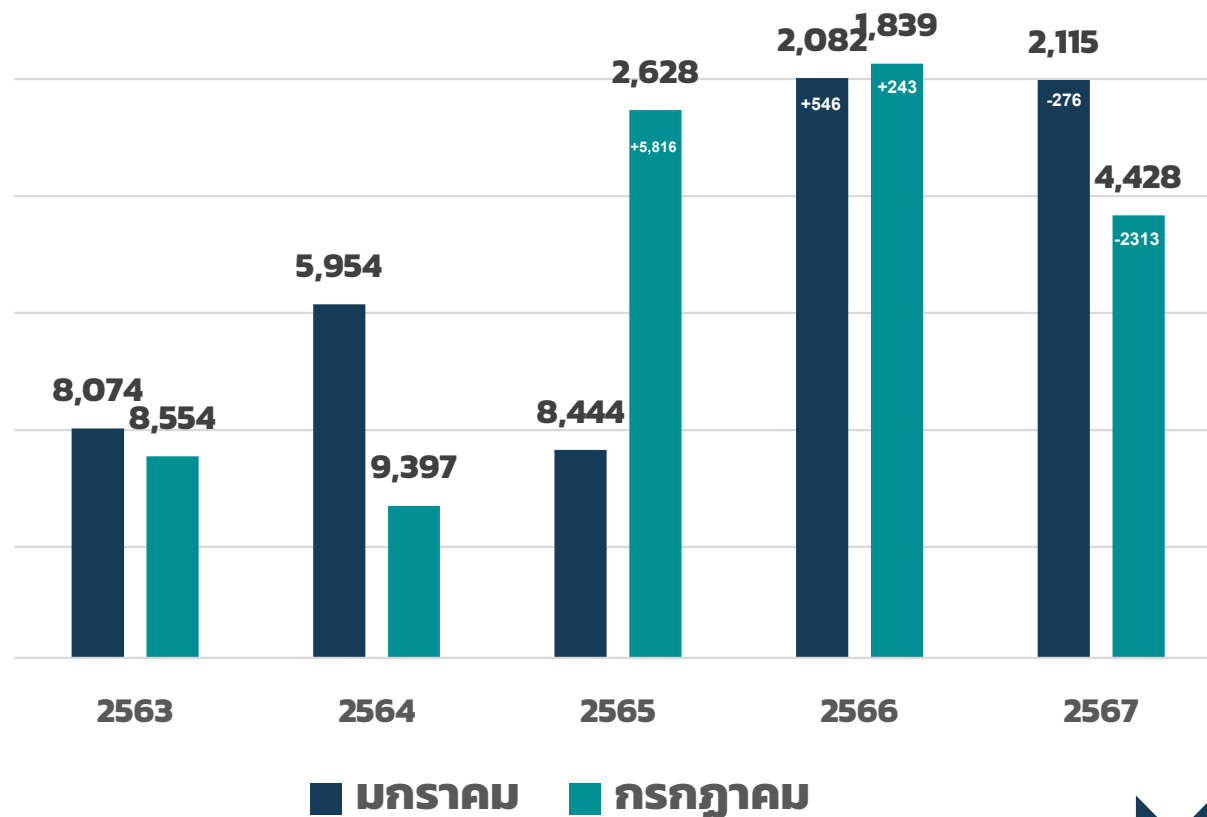

Impact Rank

50%

มกราคม 2567

กลุ่มราชภัฏ

9⁻¹

ไทย

50⁻¹

Impact Rank 50%

4,428⁻⁵²⁸

สรุปสถิติแต่ละปี

อันดับส่วน Impact Rank 50%

Majestic
(ตัด Ahrefs ออก)

ตารางข้อมูลอันดับรายปี อันดับมหาวิทยาลัย

ปี	อันดับราชภัฏ		อันดับไทย		อันดับโลก		Impact Rank	Impact Rank	Openness Rank	Openness Rank	Excellence Rank	Excellence Rank
		+ -		+ -		+ -		+ -		+ -		+ -
ก.ค. 67	18	-2	72	-7	7,579	-1,005	4,428	-2,313	8,297	-269	7,498	-277
ม.ค. 67	16	+0	65	-3	6,574	-76	2,115	-276	8,028	+7	7,221	+27
ก.ค. 66	16	+0	62	+3	6,498	+54	1,839	+243	8,035	-1,488	7,248	-42
ม.ค. 66	16	+2	65	+5	6,552	+464	2,082	+546	6,547	+1,072	7,206	+11
ก.ค. 65	18	+15	70	+29	7,016	+4,112	2,628	+5,816	7,619	-199	7,217	-27
ม.ค. 65	33	-3	99	-1	11,128	+557	8,444	+953	7,420	-932	7,190	-540
ก.ค. 64	30	+1	98	-7	11,685	-594	9,397	-3,443	6,488	+169	6,650	0
ม.ค. 64	32	-3	91	-10	11,091	-1,399	5,954	+2,600	6,657	-836	6,650	-122
ก.ค. 63 *	28	+1	81	+3	9,692	-236	8,554 (2,687)	-480 (+250)	5,821	+1,536	6,528	-444
ม.ค. 63 *	29	+1	84	+4	9,456	-17	8,074 (2,937)	-231 (+88)	7,357	+1245	6,084	+31
	จำนวน 38 แห่ง		จำนวน 192 แห่ง		จำนวน 10,121 แห่ง		* (Presence Rank 10% ยกเลิก)					