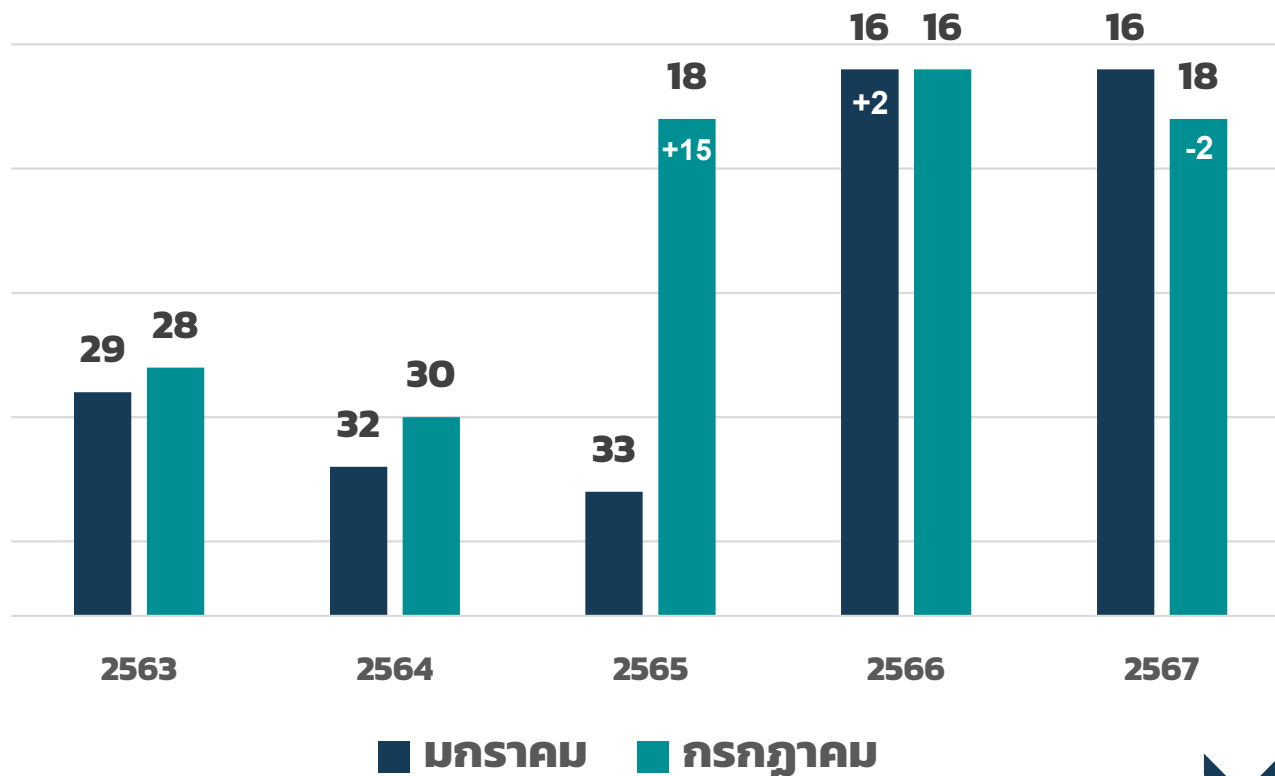

ranking	World Rank	RU Rank	University	Impact Rank	Openness Rank	Excellence Rank
15	1998	1	Suan Sunandha Rajabhat University	827	3065	3988
33	3917	2	Nakhon Pathom Rajabhat University	7839	4047	3954
36	4595	3	Udon Thani Rajabhat University	5439	4717	5592
40	5368	4	Rajabhat Maha Sarakham University	6616	5096	6307
41	5642	5	Yala Rajabhat University	1475	5157	7498
44	5765	6	Nakhon Ratchasima Rajabhat University	1719	5235	7498
48	6229	7	Chandrakasem Rajabhat University	1965	7235	7498
49	6292	8	Chiang Rai Rajabhat University	2264	6897	7498
50	6326	9	Buriram Rajabhat University	2897	6018	7498
52	6531	10	Bansomdejchaopraya Rajabhat University	4422	4585	7498
53	6541	11	Phetchaburi Rajabhat University	4837	3973	7498
54	6549	12	Chiang Mai Rajabhat University	4519	4549	7498
57	6747	13	Pibulsongkram Rajabhat University	5238	4568	7498
64	7029	14	Suratthani Rajabhat University	6232	4854	7498
66	7084	15	Phuket Rajabhat University	5689	5862	7498
67	7284	16	Muban Chom Bung Rajabhat University	5918	6327	7498
70	7329	17	Valaya Alongkorn Rajabhat University	6217	6091	7498
72	7579	18	Lampang Rajabhat University	4428	8297	7498
75	7739	19	Ubon Ratchathani Rajabhat University	7191	6117	7498
77	7749	20	Kanchanaburi Rajabhat University	6022	7327	7498
78	7780	21	Sakon Nakhon Rajabhat University	3305	8880	7498
79	7938	22	Songkhla Rajabhat University	8154	5472	7498
82	8117	23	Thepsatri Rajabhat University	7966	6114	7498
83	8145	24	Loei Rajabhat University	8398	5694	7498
85	8531	25	Sisaket Rajabhat University	6261	8160	7498
86	8667	26	Nakhon Si Thammarat Rajabhat University	9677	5533	7498
88	8830	27	Rajanagarindra Rajabhat University	8259	7117	7498
91	9056	28	Phranakhon Si Ayutthaya Rajabhat University	8821	7032	7498
92	9338	29	Rambhai Barni Rajabhat University	11546	5013	7498
93	9448	30	Dhonburi Rajabhat University	9721	6985	7498
96	9848	31	Surindra Rajabhat University	9395	7753	7498
97	10770	32	Roi-Et Rajabhat University	10550	7934	7498
98	10975	33	Nakhon Sawan Rajabhat University	7868	8880	7498
100	11437	34	Phranakhon Rajabhat University	10579	8381	7498
104	11880	35	Uttaradit Rajabhat University	10217	8663	7498
110	12663	36	Phetchaboon Rajabhat University	10133	8880	7498
116	14352	37	Chaiyaphum Rajabhat University	12282	8880	7498
192	31282	38	(0) Kamphaeng Phet Rajabhat University	31490	6452	7498

Ranking

มกราคม 2567

กลุ่มราชภัฏ

18⁻²

ไทย

72⁻⁷

โลก

7,579^{-1,005}

สรุปสถิติแต่ละปี

อันดับกลุ่มราชภัฏ 38 แห่ง