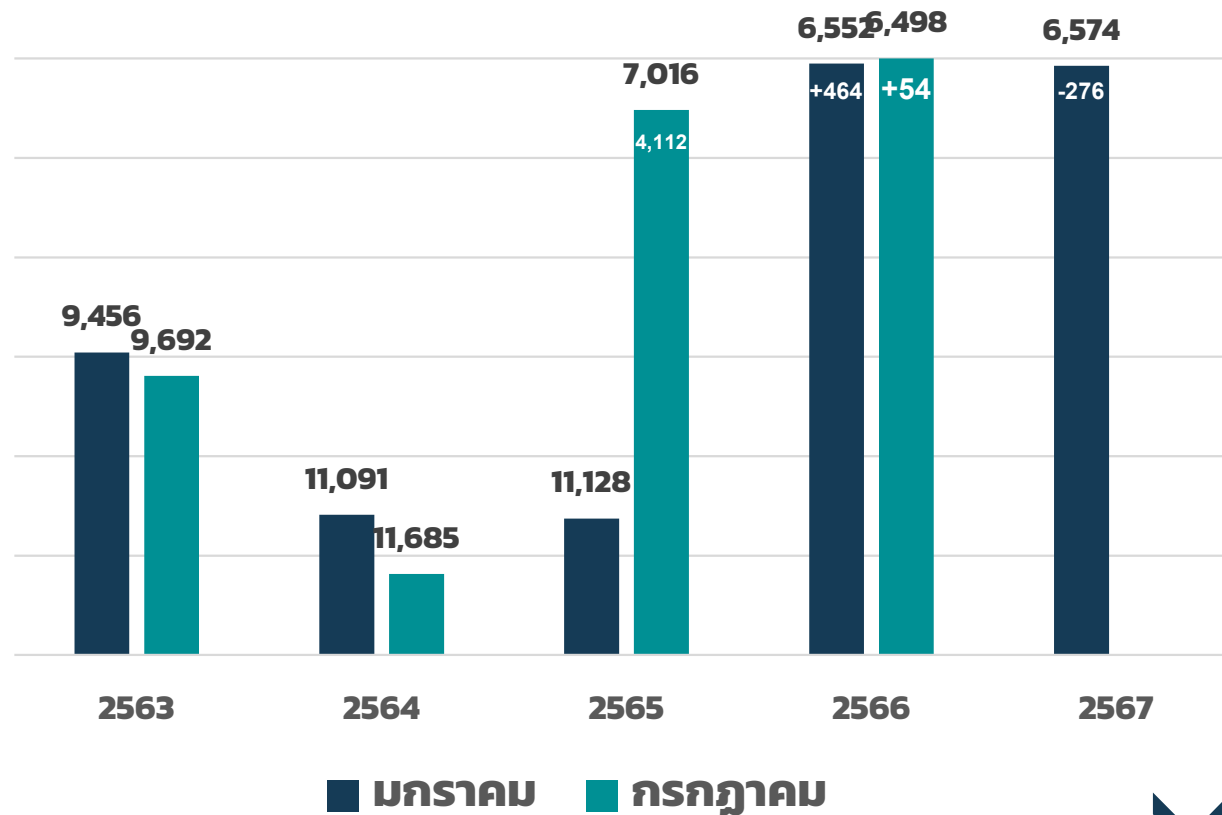

สรุปสถิติแต่ละปี อันดับกลุ่มราชภัฏ 38 แห่ง

สรุปสถิติแต่ละปี

อันดับกลุ่มมหาวิทยาลัยในประเทศไทย

สรุปสถิติแต่ละปี อันดับกลุ่มมหาวิทยาลัยทั่วโลก

ranking	World Rank	RU Rank	University	Impact Rank	Openness Rank	Excellence Rank
16	1682	1	Suan Sunandha Rajabhat University	372	2980	3765
32	5194	2	Yala Rajabhat University	822	5036	7221
34	5615	3	Chiang Rai Rajabhat University	1116	6723	7221
40	5415	4	Phetchaburi Rajabhat University	1518	3748	7221
42	6001	5	Chandrakasem Rajabhat University	1639	7173	7221
45	5622	6	Chiang Mai Rajabhat University	1898	4379	7221
46	5868	7	Buriram Rajabhat University	2010	5675	7221
49	6574	8	Lampang Rajabhat University	2115	8028	7221
50	6624	9	Sisaket Rajabhat University	2208	8028	7221
52	5850	10	Nakhon Ratchasima Rajabhat University	2257	5033	7221
53	6237	11	Kanchanaburi Rajabhat University	2348	6963	7221
54	6178	12	Valaya Alongkorn Rajabhat University	2799	5976	7221
56	5960	13	Bansomdejchaopraya Rajabhat University	2871	4396	7221
57	7354	14	Pibulsongkram Rajabhat University	2877	8367	7221
58	3830	15	Udon Thani Rajabhat University	3053	4452	5021
65	6255	16	Songkhla Rajabhat University	3067	6005	7221
66	7509	17	Sakon Nakhon Rajabhat University	3142	8367	7221
67	8472	18	Phetchaboon Rajabhat University	4486	8367	7221
68	6650	19	Phuket Rajabhat University	4696	5591	7221
72	6748	20	Muban Chom Bung Rajabhat University	4777	5982	7221
73	7200	21	Phranakorn Si Ayutthaya Rajabhat University	5180	6977	7221
74	7189	22	Rajanagarindra Rajabhat University	5303	6867	7221
76	6938	23	Ubon Ratchathani Rajabhat University	5388	6083	7221
79	5819	24	Rajabhat Maha Sarakham University	5665	8367	5846
80	9344	25	Chaiyaphum Rajabhat University	5758	8367	7221
81	9363	26	Nakhon Sawan Rajabhat University	5781	8367	7221
84	7002	27	Thepsatri Rajabhat University	5819	5799	7221
85	6809	28	Suratthani Rajabhat University	6110	4611	7221
90	7228	29	Kamphaeng Phet Rajabhat University	6218	6128	7221
93	7076	30	Loei Rajabhat University	6367	5477	7221
94	3756	31	Nakhon Pathom Rajabhat University	7165	3868	3839
97	8880	32	Surindra Rajabhat University	7246	7633	7221
98	8933	33	Roi-Et Rajabhat University	7419	7599	7221
99	10886	34	Uttaradit Rajabhat University	7944	8367	7221
101	8982	35	Dhonburi Rajabhat University	8483	7109	7221
102	8113	36	Nakhon Si Thammarat Rajabhat University	8954	5462	7221
105	10594	37	Phranakorn Rajabhat University	9560	7905	7221
107	9220	38	Rambhai Barni Rajabhat University	11177	5531	7221