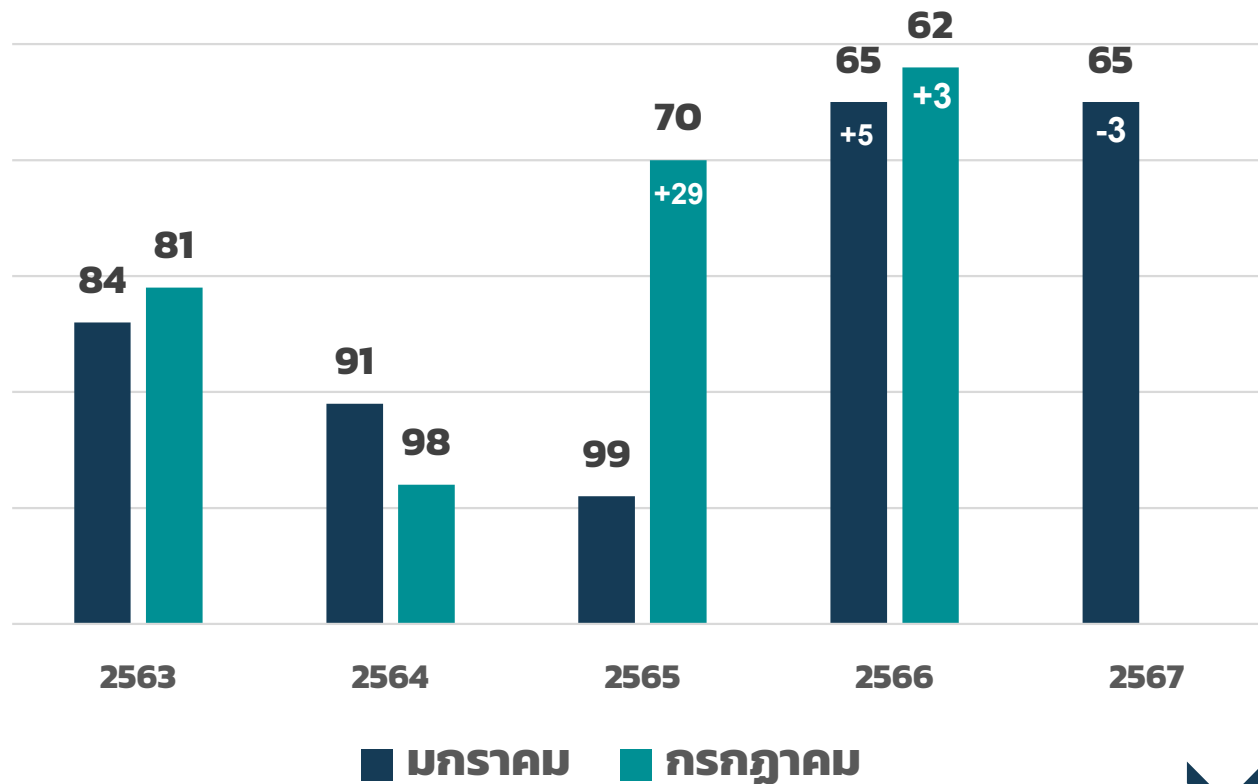

สรุปสถิติแต่ละปี

อันดับกลุ่มมหาวิทยาลัยในประเทศไทย