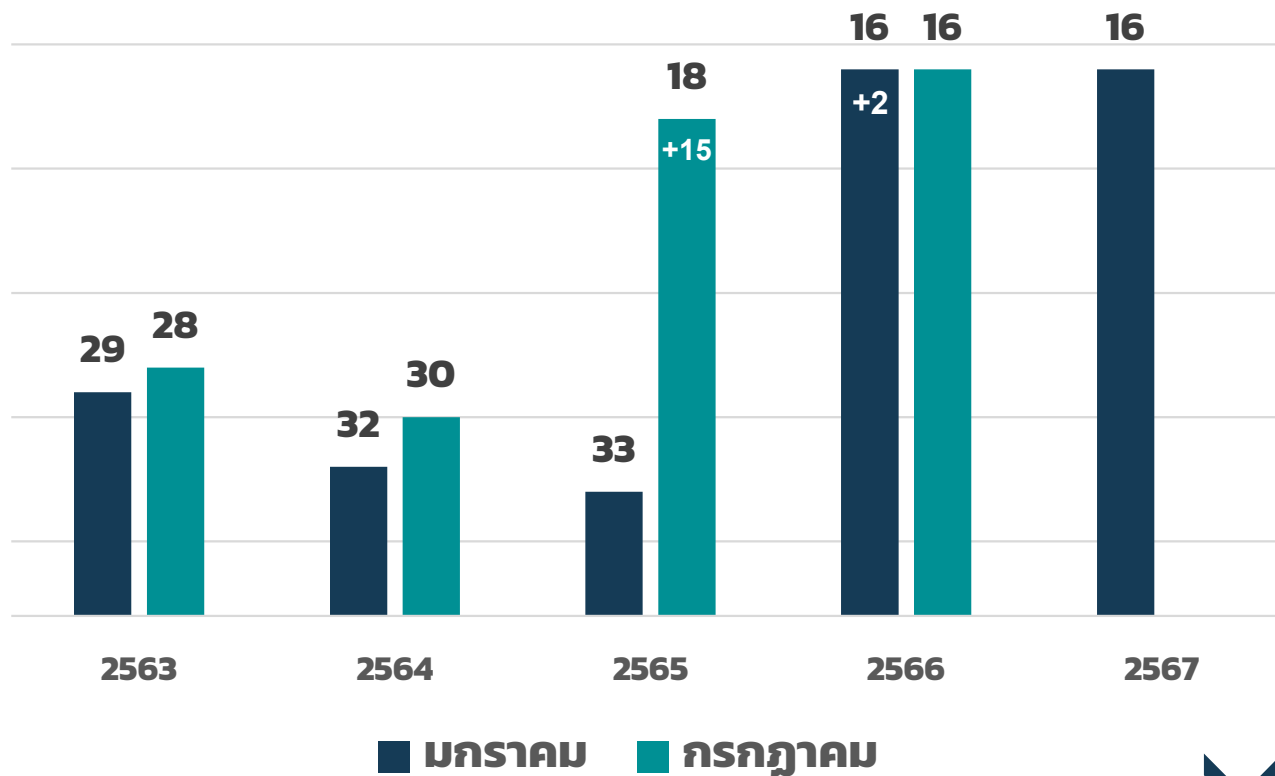

ranking	World Rank	RU Rank	University	Impact Rank	Openness Rank	Excellence Rank
16	1682	1	Suan Sunandha Rajabhat University	372	2980	3765
32	3756	2	Nakhon Pathom Rajabhat University	7165	3868	3839
34	3830	3	Udon Thani Rajabhat University	3053	4452	5021
40	5194	4	Yala Rajabhat University	822	5036	7221
42	5415	5	Phetchaburi Rajabhat University	1518	3748	7221
45	5615	6	Chiang Rai Rajabhat University	1116	6723	7221
46	5622	7	Chiang Mai Rajabhat University	1898	4379	7221
49	5819	8	Rajabhat Maha Sarakham University	5665	8367	5846
50	5850	9	Nakhon Ratchasima Rajabhat University	2257	5033	7221
52	5868	10	Buriram Rajabhat University	2010	5675	7221
53	5960	11	Bansomdejchaopraya Rajabhat University	2871	4396	7221
54	6001	12	Chandrakasem Rajabhat University	1639	7173	7221
56	6178	13	Valaya Alongkorn Rajabhat University	2799	5976	7221
57	6237	14	Kanchanaburi Rajabhat University	2348	6963	7221
58	6255	15	Songkhla Rajabhat University	3067	6005	7221
65	6574	16	Lampang Rajabhat University	2115	8028	7221
66	6624	17	Sisaket Rajabhat University	2208	8028	7221
67	6650	18	Phuket Rajabhat University	4696	5591	7221
68	6748	19	Muban Chom Bung Rajabhat University	4777	5982	7221
72	6809	20	Suratthani Rajabhat University	6110	4611	7221
73	6938	21	Ubon Ratchathani Rajabhat University	5388	6083	7221
74	7002	22	Thepsatri Rajabhat University	5819	5799	7221
76	7076	23	Loei Rajabhat University	6367	5477	7221
79	7189	24	Rajanagarindra Rajabhat University	5303	6867	7221
80	7200	25	Phranakhon Si Ayutthaya Rajabhat Univers	5180	6977	7221
81	7228	26	Kamphaeng Phet Rajabhat University	6218	6128	7221
84	7354	27	Pibulsongkram Rajabhat University	2877	8367	7221
85	7509	28	Sakon Nakhon Rajabhat University	3142	8367	7221
90	8113	29	Nakhon Si Thammarat Rajabhat University	8954	5462	7221
93	8472	30	Phetchaboon Rajabhat University	4486	8367	7221
94	8880	31	Surindra Rajabhat University	7246	7633	7221
97	8933	32	Roi-Et Rajabhat University	7419	7599	7221
98	8982	33	Dhonburi Rajabhat University	8483	7109	7221
99	9220	34	Rambhai Barni Rajabhat University	11177	5531	7221
101	9344	35	Chaiyaphum Rajabhat University	5758	8367	7221
102	9363	36	Nakhon Sawan Rajabhat University	5781	8367	7221
105	10594	37	Phranakhon Rajabhat University	9560	7905	7221
107	10886	38	Uttaradit Rajabhat University	7944	8367	7221

Ranking

มกราคม 2567

กลุ่มราชภัฏ

16 +0

ไทย

65 -3

โลก

6,574 -76

สรุปสถิติแต่ละปี อันดับกลุ่มราชภัฏ 38 แห่ง