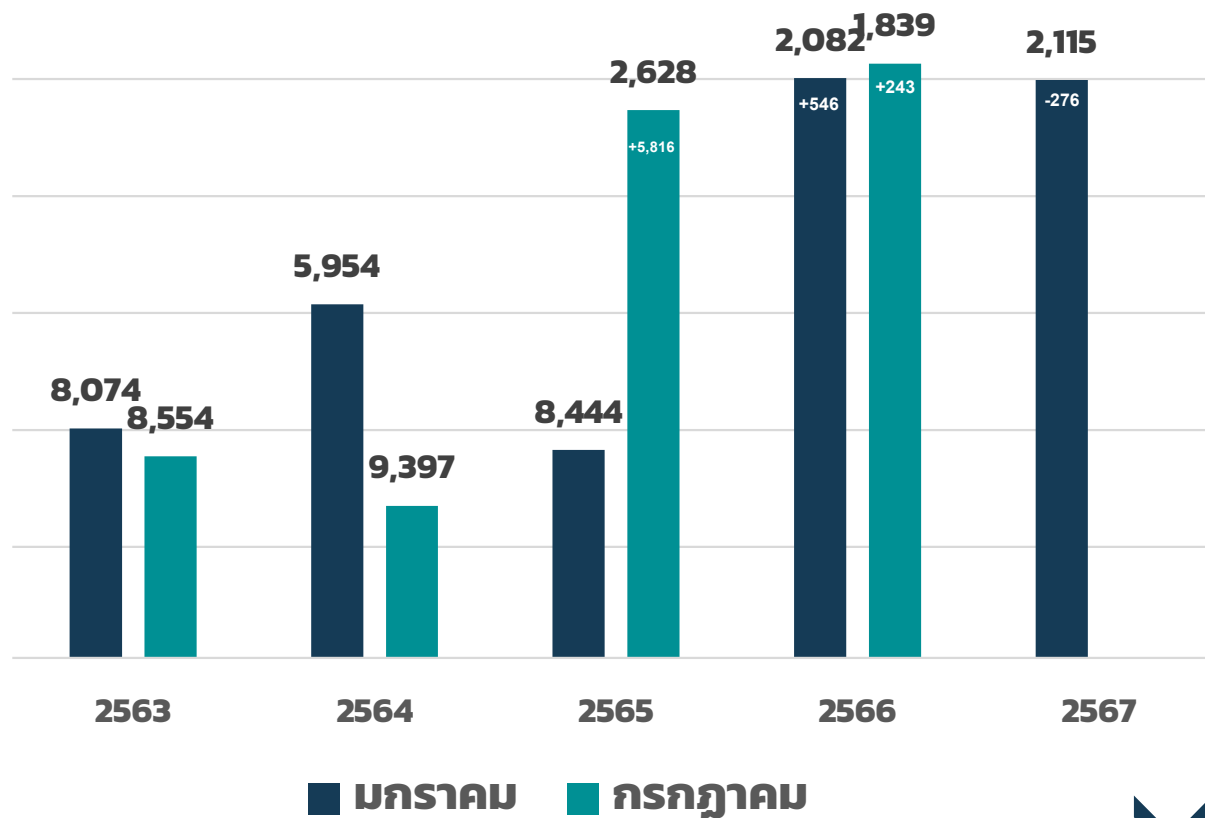

Impact Rank

50%

มกราคม 2567

กลุ่มราชภัฏ

8⁻³

ไทย

49⁻²⁴

Impact Rank 50%

2,115⁻²⁷⁶

สรุปสถิติแต่ละปี

อันดับส่วน Impact Rank 50%

ตารางข้อมูลอันดับรายปี อันดับมหาวิทยาลัย

ปี	อันดับราชภัฏ		อันดับไทย		อันดับโลก		Impact Rank	Impact Rank	Openness Rank	Openness Rank	Excellence Rank	Excellence Rank
		+ -		+ -		+ -		+ -		+ -		+ -
ม.ค. 67	16	+0	65	-3	6,574	-76	2,115	-276	8,028	+7	7,22	+27
ก.ค. 66	16	+0	62	+3	6,498	+54	1,839	+243	8,035	-1,488	7,248	-42
ม.ค. 66	16	+2	65	+5	6,552	+464	2,082	+546	6,547	+1,072	7,206	+11
ก.ค. 65	18	+15	70	+29	7,016	+4,112	2,628	+5,816	7,619	-199	7,217	-27
ม.ค. 65	33	-3	99	-1	11,128	+557	8,444	+953	7,420	-932	7,190	-540
ก.ค. 64	30	+1	98	-7	11,685	-594	9,397	-3,443	6,488	+169	6,650	0
ม.ค. 64	32	-3	91	-10	11,091	-1,399	5,954	+2,600	6,657	-836	6,650	-122
ก.ค. 63 *	28	+1	81	+3	9,692	-236	8,554 (2,687)	-480 (+250)	5,821	+1,536	6,528	-444
ม.ค. 63 *	29	+1	84	+4	9,456	-17	8,074 (2,937)	-231 (+88)	7,357	+1245	6,084	+31
	จำนวน 38 แห่ง		จำนวน 192 แห่ง		จำนวน 11,991 แห่ง		* (Presence Rank 10% ยกเลิก)					