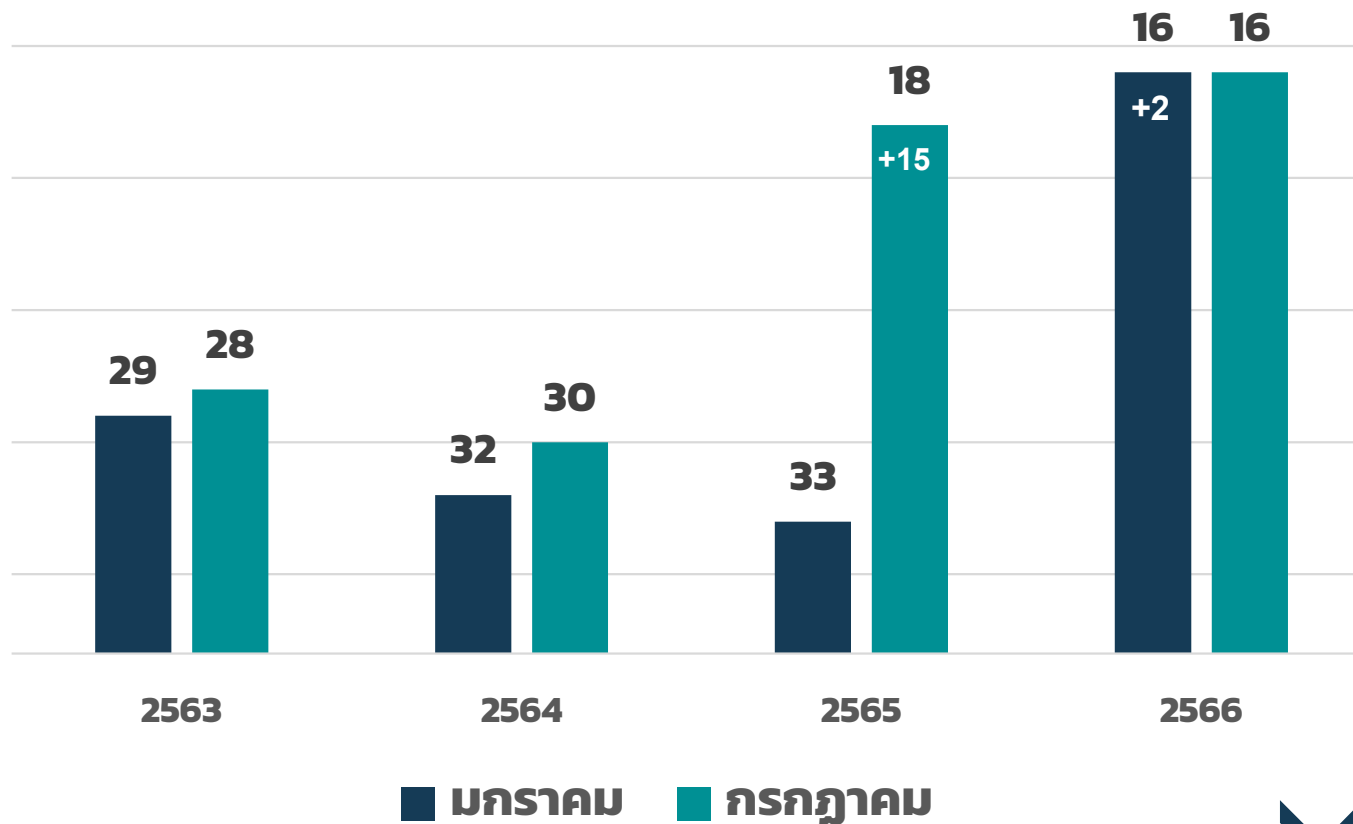

ranking	World Rank	RU Rank	University	Impact Rank	Openness Rank	Excellence Rank
16	1737	1	Suan Sunandha Rajabhat University	471	2978	3773
33	3815	2	Udon Thani Rajabhat University	3088	4431	5034
34	3853	3	Nakhon Pathom Rajabhat University	7891	3858	3847
40	5244	4	Yala Rajabhat University	991	5006	7248
44	5585	5	Rajabhat Maha Sarakham University	4645	8186	5865
45	5689	6	Chiang Rai Rajabhat University	1249	6814	7248
46	5796	7	Buriram Rajabhat University	1902	5670	7248
47	5805	8	Chiang Mai Rajabhat University	2502	4338	7248
48	5806	9	Phetchaburi Rajabhat University	2801	3706	7248
51	5908	10	Nakhon Ratchasima Rajabhat University	2467	5101	7248
52	5953	11	Pibulsongkram Rajabhat University	3071	4294	7248
54	6078	12	Valaya Alongkorn Rajabhat University	2444	6166	7248
55	6111	13	Chandrasakem Rajabhat University	1810	7275	7248
57	6185	14	Kanchanaburi Rajabhat University	2250	6887	7248
59	6421	15	Songkhla Rajabhat University	3730	5934	7248
62	6498	16	Lampang Rajabhat University	1839	8035	7248
63	6552	17	Suratthani Rajabhat University	5314	4500	7248
65	6698	18	Bansomdejchaopraya Rajabhat University	5943	4489	7248
66	6775	19	Thepsatri Rajabhat University	5177	5780	7248
72	6949	20	Sisaket Rajabhat University	3013	7942	7248
75	7110	21	Rajanagarindra Rajabhat University	5170	6805	7248
76	7117	22	Sakon Nakhon Rajabhat University	2615	8186	7248
77	7145	23	Loei Rajabhat University	6617	5378	7248
79	7307	24	Ubon Ratchathani Rajabhat University	5784	6649	7248
80	7448	25	Phuket Rajabhat University	7120	5593	7248
81	7476	26	Kamphaeng Phet Rajabhat University	6635	6176	7248
83	7658	27	Phranakhon Si Ayutthaya Rajabhat University	6194	6923	7248
90	8974	28	Nakhon Si Thammarat Rajabhat University	10372	5502	7248
91	9193	29	Dhomburi Rajabhat University	8491	7177	7248
92	9348	30	Muban Chom Bung Rajabhat University	10568	5972	7248
93	9366	31	Nakhon Sawan Rajabhat University	5855	8186	7248
95	9542	32	Chaiyaphum Rajabhat University	6129	8186	7248
96	9660	33	Roi-Et Rajabhat University	8432	7593	7248
97	9737	34	Rambhai Barni Rajabhat University	11458	5871	7248
100	9854	35	Surindra Rajabhat University	8482	7695	7248
103	10449	36	Phranakhon Rajabhat University	7380	8186	7248
104	10872	37	Phetchaboon Rajabhat University	7984	8186	7248
105	11060	38	Uttaradit Rajabhat University	8256	8186	7248

Ranking

กรกฎาคม 2566

กลุ่มราชภัฏ

16 +0

ไทย

62 +3

โลก

6,498 +54

สรุปสถิติแต่ละปี

อันดับกลุ่มราชภัฏ 38 แห่ง