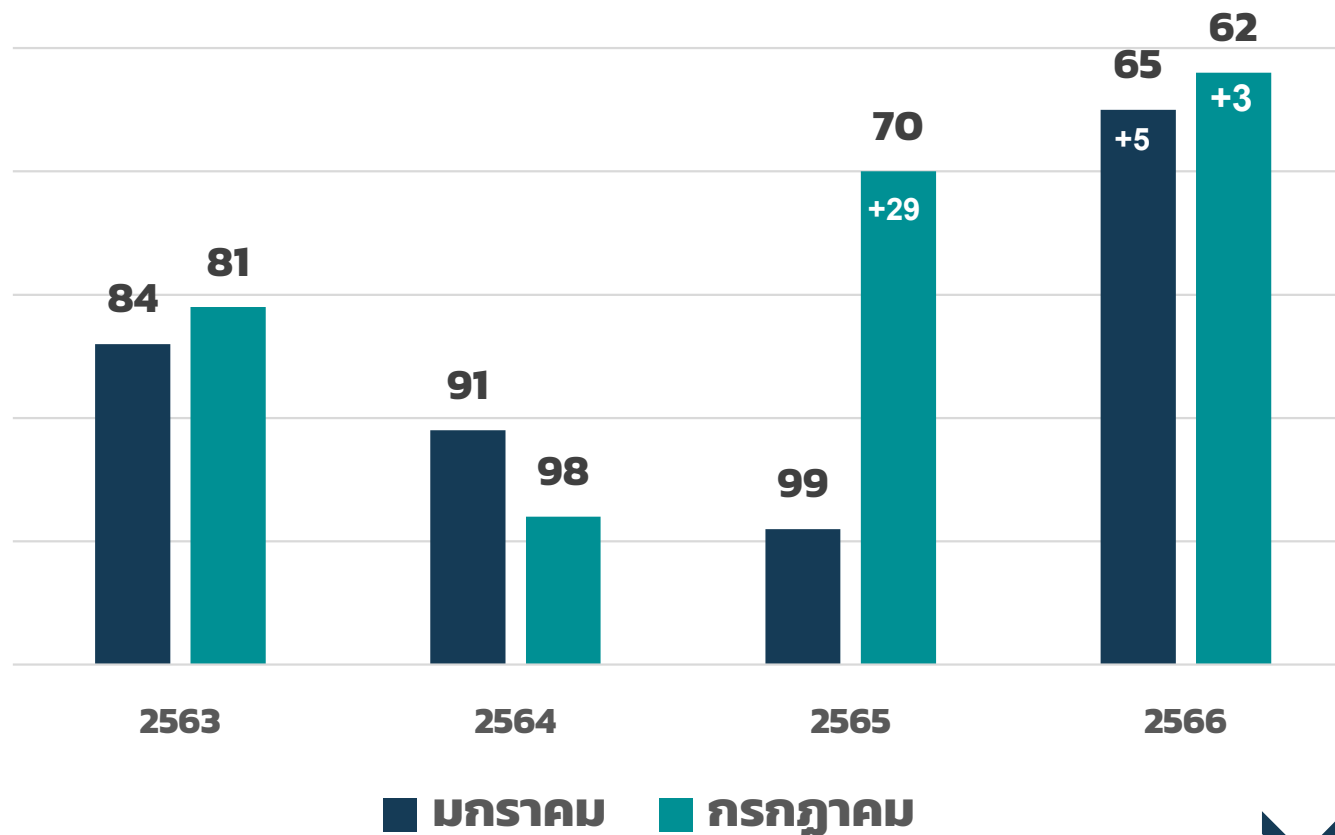

สรุปสถิติแต่ละปี

อันดับกลุ่มมหาวิทยาลัยในประเทศไทย