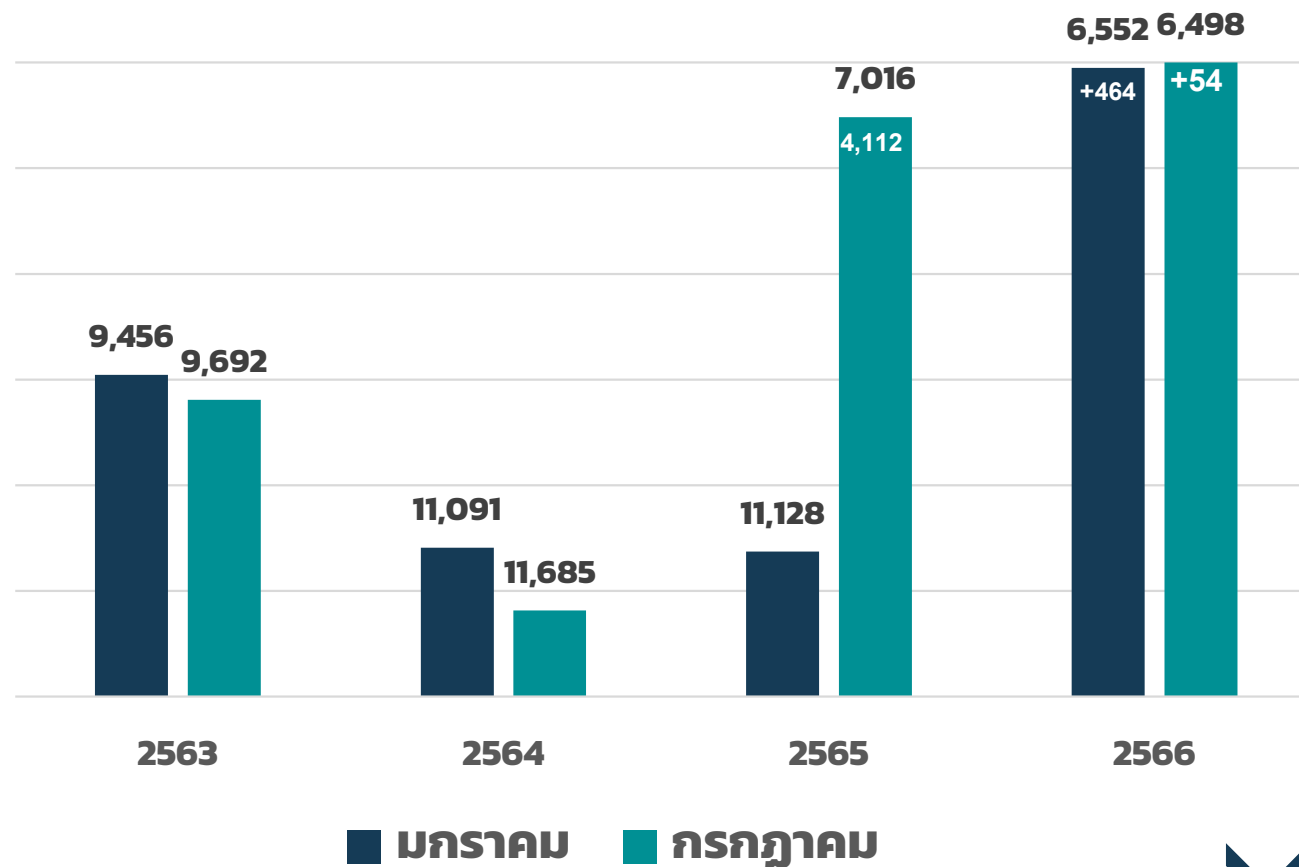

สรุปสถิติแต่ละปี

อันดับกลุ่มราชภัฏ 38 แห่ง

สรุปสถิติแต่ละปี

อันดับกลุ่มมหาวิทยาลัยในประเทศไทย

สรุปสถิติแต่ละปี อันดับกลุ่มมหาวิทยาลัยทั่วโลก

ranking	World Rank	RU Rank	University	Impact Rank	Openness Rank	Excellence Rank
2	1737	1	Suan Sunandha Rajabhat University	471	2978	3773
12	5244	2	Yala Rajabhat University	991	5006	7248
17	5689	3	Chiang Rai Rajabhat University	1249	6814	7248
23	6111	4	Chandrasakem Rajabhat University	1810	7275	7248
25	6498	5	Lampang Rajabhat University	1839	8035	7248
27	5796	6	Buriram Rajabhat University	1902	5670	7248
31	6185	7	Kanchanaburi Rajabhat University	2250	6887	7248
34	6078	8	Valaya Alongkorn Rajabhat University	2444	6166	7248
35	5908	9	Nakhon Ratchasima Rajabhat University	2467	5101	7248
38	5805	10	Chiang Mai Rajabhat University	2502	4338	7248
40	7117	11	Sakon Nakhon Rajabhat University	2615	8186	7248
43	5806	12	Phetchaburi Rajabhat University	2801	3706	7248
46	6949	13	Sisaket Rajabhat University	3013	7942	7248
47	5953	14	Pibulsongkram Rajabhat University	3071	4294	7248
48	3815	15	Udon Thani Rajabhat University	3088	4431	5034
54	6421	16	Songkhla Rajabhat University	3730	5934	7248
63	5585	17	Rajabhat Maha Sarakham University	4645	8186	5865
66	7110	18	Rajanagarindra Rajabhat University	5170	6805	7248
67	6775	19	Thepsatri Rajabhat University	5177	5780	7248
69	6552	20	Suratthani Rajabhat University	5314	4500	7248
71	7307	21	Ubon Ratchathani Rajabhat University	5784	6649	7248
72	9366	22	Nakhon Sawan Rajabhat University	5855	8186	7248
74	6698	23	Bansomdejchaopraya Rajabhat University	5943	4489	7248
75	9542	24	Chaiyaphum Rajabhat University	6129	8186	7248
76	7658	25	Phranakhon Si Ayutthaya Rajabhat University	6194	6923	7248
80	7145	26	Loei Rajabhat University	6617	5378	7248
81	7476	27	Kamphaeng Phet Rajabhat University	6635	6176	7248
83	7448	28	Phuket Rajabhat University	7120	5593	7248
86	10449	29	Phranakhon Rajabhat University	7380	8186	7248
87	3853	30	Nakhon Pathom Rajabhat University	7891	3858	3847
88	10872	31	Phetchaboon Rajabhat University	7984	8186	7248
90	11060	32	Uttaradit Rajabhat University	8256	8186	7248
91	9660	33	Roi-Et Rajabhat University	8432	7593	7248
92	9854	34	Surindra Rajabhat University	8482	7695	7248
93	9193	35	Dhonburi Rajabhat University	8491	7177	7248
104	8974	36	Nakhon Si Thammarat Rajabhat University	10372	5502	7248
105	9348	37	Muban Chom Bung Rajabhat University	10568	5972	7248
112	9737	38	Rambhai Barni Rajabhat University	11458	5871	7248