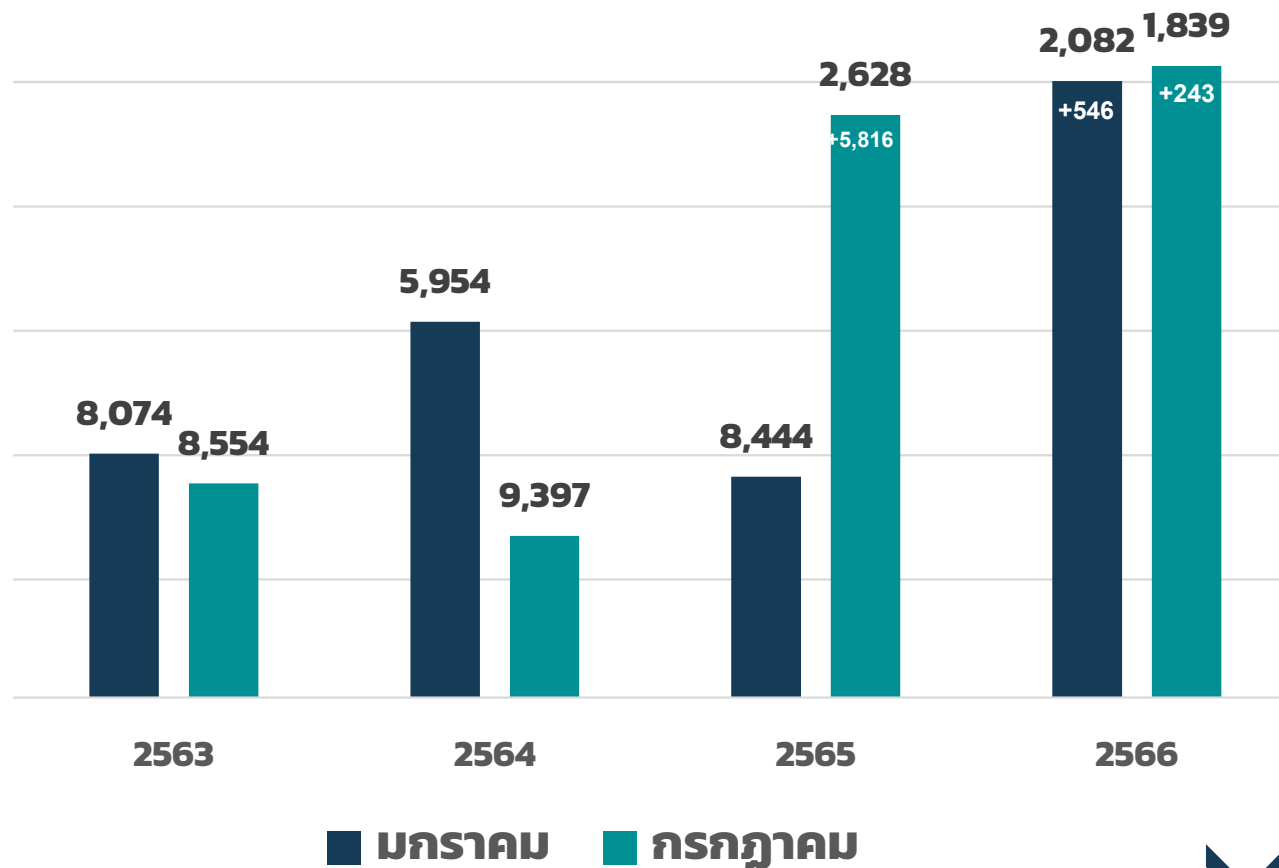

Impact Rank

50%

กรกฎาคม 2566

กลุ่มราชภัฏ

5 +5

ไทย

25 +12

Impact Rank 50%

1,839 +243

สรุปสถิติแต่ละปี

อันดับส่วน Impact Rank 50%

ตารางข้อมูลอันดับรายปี อันดับมหาวิทยาลัย

111

ปี	อันดับราชภัฏ		อันดับไทย		อันดับโลก		Impact Rank	Impact Rank + -	Openness Rank	Openness Rank + -	Excellence Rank	Excellence Rank + -
	อันดับราชภัฏ	อันดับราชภัฏ + -	อันดับไทย	อันดับไทย + -	อันดับโลก	อันดับโลก + -						
ก.ค. 66	16	+0	62	+3	6,498	+54	1,839	+243	8,035	-1,488	7,248	-42
ม.ค. 66	16	+2	65	+5	6,552	+464	2,082	+546	6,547	+1,072	7,206	+11
ก.ค. 65	18	+15	70	+29	7,016	+4,112	2,628	+5,816	7,619	-199	7,217	-27
ม.ค. 65	33	-3	99	-1	11,128	+557	8,444	+953	7,420	-932	7,190	-540
ก.ค. 64	30	+1	98	-7	11,685	-594	9,397	-3,443	6,488	+169	6,650	0
ม.ค. 64	32	-3	91	-10	11,091	-1,399	5,954	+2,600	6,657	-836	6,650	-122
ก.ค. 63 *	28	+1	81	+3	9,692	-236	8,554 (2,687)	-480 (+250)	5,821	+1,536	6,528	-444
ม.ค. 63 *	29	+1	84	+4	9,456	-17	8,074 (2,937)	-231 (+88)	7,357	+1245	6,084	+31
	จำนวน 38 แห่ง		จำนวน 192 แห่ง		จำนวน 11,991 แห่ง		* (Presence Rank 10% ยกเลิก)					