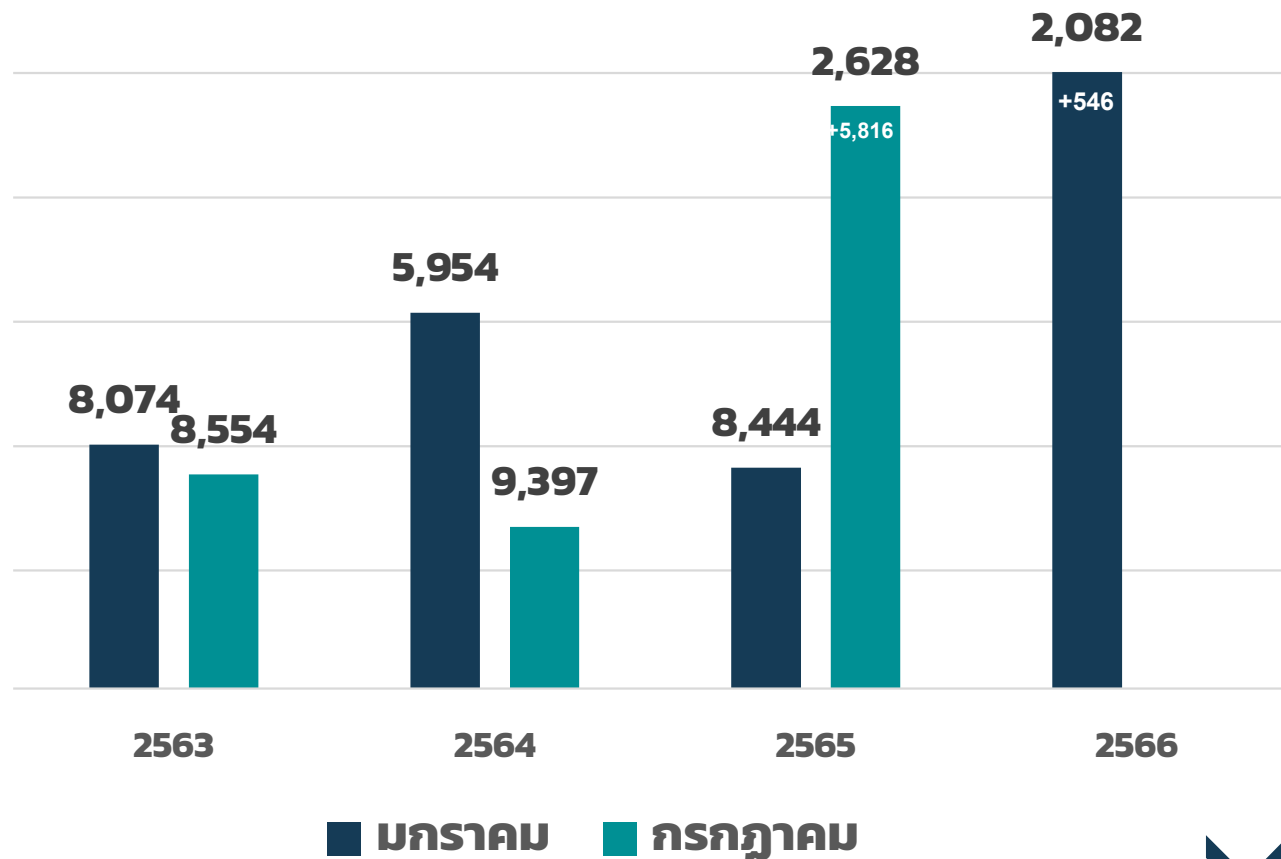

Visibility

Rank 50%

มกราคม 2566

กลุ่มราชภัฏ

10

ไทย

37

Visibility Rank 50%

2,082

สรุปสถิติแต่ละปี อันดับส่วน Visibility 50%

ตารางข้อมูลอันดับรายปี อันดับมหาวิทยาลัย

ปี	อันดับราชภัฏ	อันดับราชภัฏ + -	อันดับไทย	อันดับไทย + -	อันดับโลก	อันดับโลก + -	Visibility Rank	Visibility Rank + -	Openness Rank	Openness Rank + -	Excellence Rank	Excellence Rank + -
ม.ค. 66	16	+2	65	+5	6,552	+464	2,082	+546	6,547	+1,072	7,206	+11
ก.ค. 65	18	+15	70	+29	7,016	+4,112	2,628	+5,816	7,619	-199	7,217	-27
ม.ค. 65	33	-3	99	-1	11,128	+557	8,444	+953	7,420	-932	7,190	-540
ก.ค. 64	30	+1	98	-7	11,685	-594	9,397	-3,443	6,488	+169	6,650	0
ม.ค. 64	32	-3	91	-10	11,091	-1,399	5,954	+2,600	6,657	-836	6,650	-122
ก.ค. 63 *	28	+1	81	+3	9,692	-236	8,554 (2,687)	-480 (+250)	5,821	+1,536	6,528	-444
ม.ค. 63 *	29	+1	84	+4	9,456	-17	8,074 (2,937)	-231 (+88)	7,357	+1245	6,084	+31
	จำนวน 38 แห่ง		จำนวน 194 แห่ง		จำนวน 11,998 แห่ง		* (Presence Rank 10% ยกเลิก)					