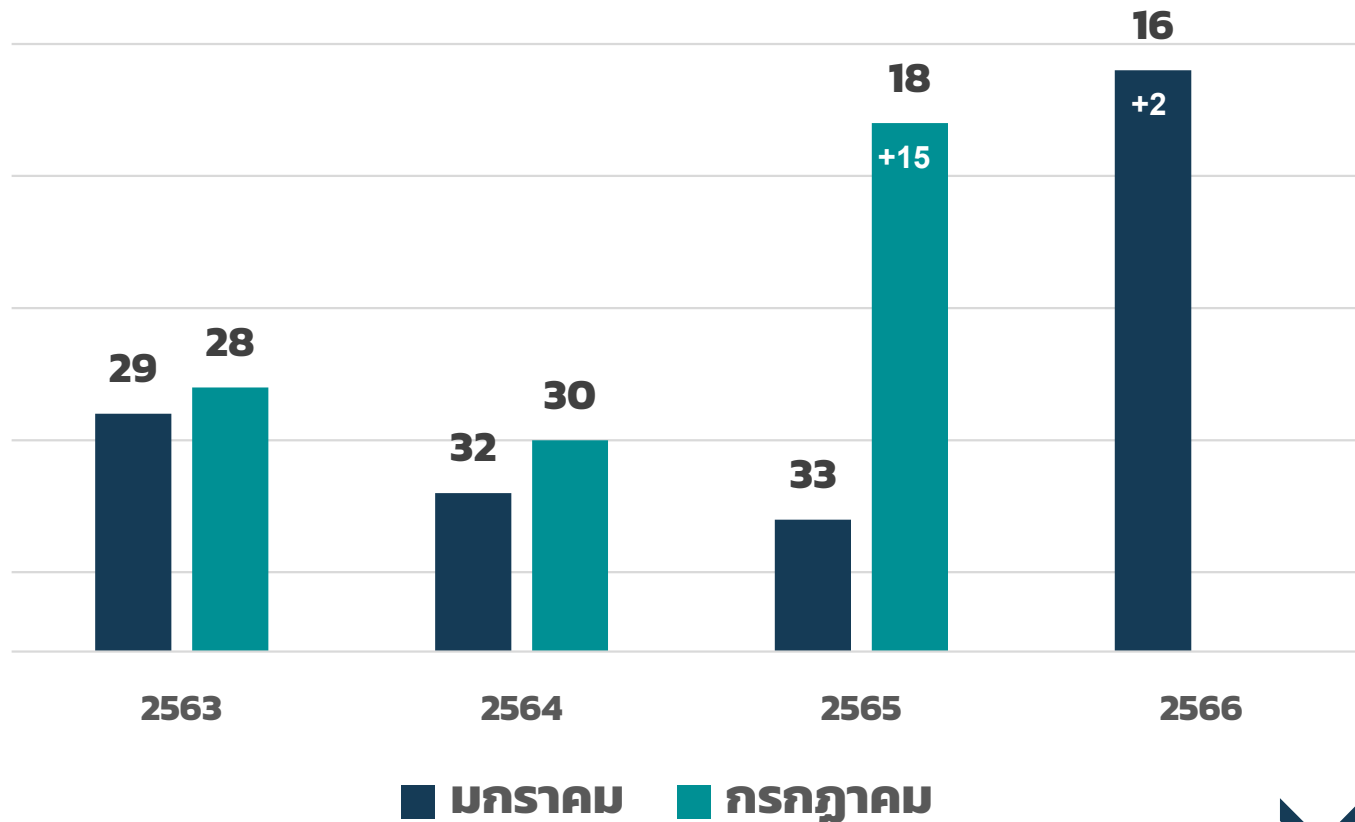

rank	World Rank	RU Rank	University	Impact Rank	Openness Rank	Excellence Rank
15	1633	1	Suan Sunandha Rajabhat University	291	2718	3851
31	3454	2	Udon Thani Rajabhat University	1540	4035	5283
32	3742	3	Nakhon Pathom Rajabhat University	6983	3580	3967
40	5053	4	Yala Rajabhat University	851	4451	7206
41	5104	5	Rajabhat Maha Sarakham University	6200	4436	5942
43	5381	6	Chiang Mai Rajabhat University	1831	3888	7206
45	5527	7	Phetchaburi Rajabhat University	2611	3142	7206
48	5576	8	Pibulsongkram Rajabhat University	2432	3800	7206
49	5671	9	Buriram Rajabhat University	1904	5185	7206
50	5698	10	Kanchanaburi Rajabhat University	1350	6069	7206
52	5866	11	Chiang Rai Rajabhat University	1165	6451	7206
53	5899	12	Songkhla Rajabhat University	2378	5368	7206
54	5953	13	Chandrasakem Rajabhat University	1101	6547	7206
55	5992	14	Valaya Alongkorn Rajabhat University	2241	5799	7206
63	6357	15	Sisaket Rajabhat University	1746	6547	7206
65	6552	16	Lampang Rajabhat University	2082	6547	7206
68	6777	17	Loei Rajabhat University	5841	4812	7206
69	6931	18	Bansomdejchaopraya Rajabhat University	6926	4213	7206
74	7150	19	Suratthani Rajabhat University	7647	4061	7206
75	7164	20	Sakon Nakhon Rajabhat University	3090	6547	7206
77	7322	21	Kamphaeng Phet Rajabhat University	6174	5499	7206
82	7459	22	Phranakhon Si Ayutthaya Rajabhat University	4907	6240	7206
83	7478	23	Nakhon Ratchasima Rajabhat University	4741	6292	7206
84	7508	24	Rajanagarindra Rajabhat University	5030	6221	7206
86	8181	25	Chaiyaphum Rajabhat University	4519	6547	7206
87	8280	26	Ubon Ratchathani Rajabhat University	5984	6311	7206
88	8401	27	Thepsatri Rajabhat University	8264	5448	7206
89	8530	28	Nakhon Si Thammarat Rajabhat University	9280	5039	7206
90	8636	29	Phuket Rajabhat University	8687	5492	7206
92	8940	30	Muban Chom Bung Rajabhat University	9520	5342	7206
93	9014	31	Nakhon Sawan Rajabhat University	5714	6547	7206
96	9549	32	Roi-Et Rajabhat University	6468	6547	7206
98	9731	33	Dhonburi Rajabhat University	8256	6311	7206
101	10101	34	Uttaradit Rajabhat University	7227	6547	7206
103	10170	35	Rambhai Barni Rajabhat University	11198	5642	7206
106	11264	36	Phetchaboon Rajabhat University	8854	6547	7206
110	11778	37	Surindra Rajabhat University	9477	6547	7206
112	12036	38	Phranakhon Rajabhat University	9877	6547	7206

Ranking

มกราคม 2566

กลุ่มราชภัฏ

16 +2

ไทย

65 +5

โลก

6,552 +464

สรุปสถิติแต่ละปี

อันดับกลุ่มราชภัฏ 38 แห่ง