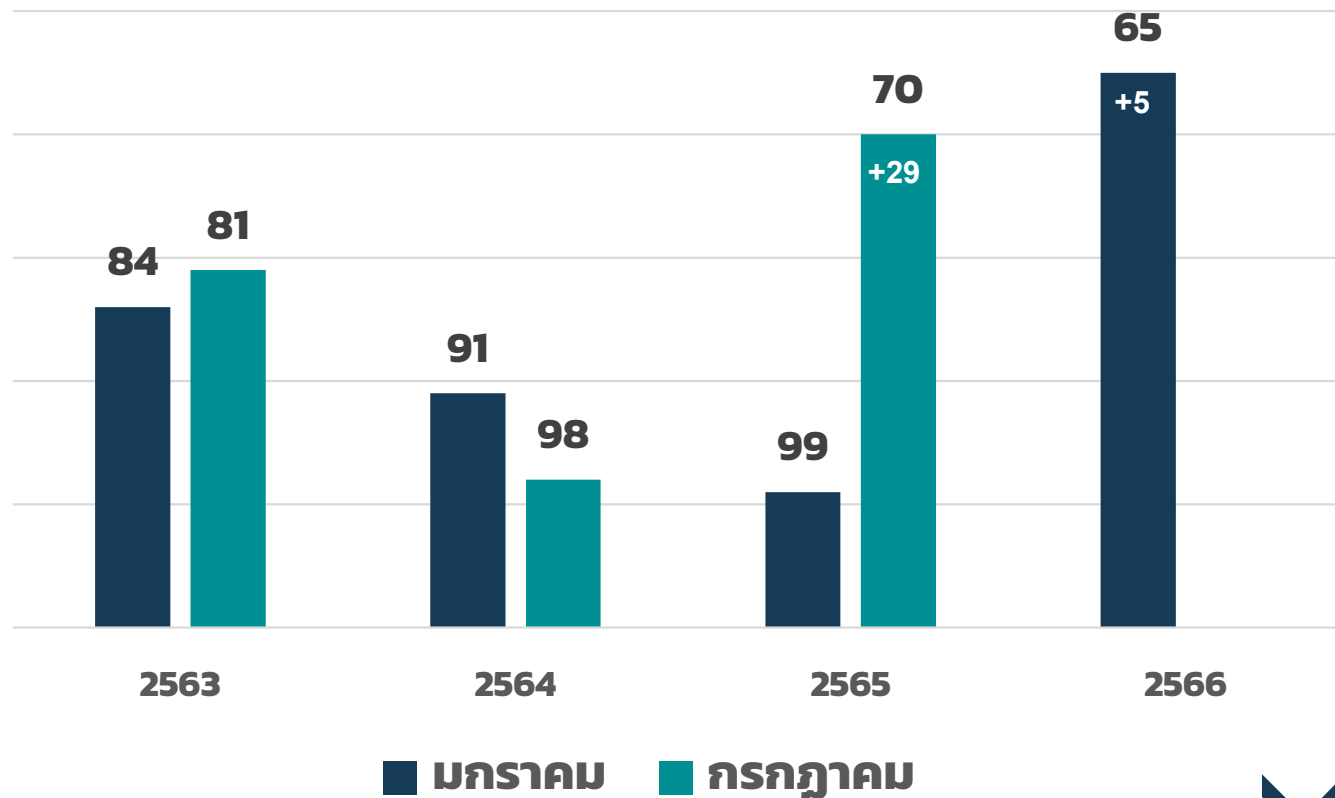

สรุปสถิติแต่ละปี อันดับกลุ่มมหาวิทยาลัย

rankir	World Rank	RU Rank	University	Impact Rank	Openness Rank	Excellence Rank
2	1633	1	Suan Sunandha Rajabhat University	291	2718	3851
12	5053	2	Yala Rajabhat University	851	4451	7206
17	5953	3	Chandrasakem Rajabhat University	1101	6547	7206
19	5866	4	Chiang Rai Rajabhat University	1165	6451	7206
23	5698	5	Kanchanaburi Rajabhat University	1350	6069	7206
26	3454	6	Udon Thani Rajabhat University	1540	4035	5283
29	6357	7	Sisaket Rajabhat University	1746	6547	7206
33	5381	8	Chiang Mai Rajabhat University	1831	3888	7206
35	5671	9	Buriram Rajabhat University	1904	5185	7206
37	6552	10	Lampang Rajabhat University	2082	6547	7206
39	5992	11	Valaya Alongkorn Rajabhat University	2241	5799	7206
41	5899	12	Songkhla Rajabhat University	2378	5368	7206
42	5576	13	Pibulsongkram Rajabhat University	2432	3800	7206
45	5527	14	Phetchaburi Rajabhat University	2611	3142	7206
50	7164	15	Sakon Nakhon Rajabhat University	3090	6547	7206
63	8181	16	Chaiyaphum Rajabhat University	4519	6547	7206
65	7478	17	Nakhon Ratchasima Rajabhat University	4741	6292	7206
68	7459	18	Phranakhon Si Ayutthaya Rajabhat University	4907	6240	7206
69	7508	19	Rajanagarindra Rajabhat University	5030	6221	7206
73	9014	20	Nakhon Sawan Rajabhat University	5714	6547	7206
75	6777	21	Loei Rajabhat University	5841	4812	7206
76	8280	22	Ubon Ratchathani Rajabhat University	5984	6311	7206
77	7322	23	Kamphaeng Phet Rajabhat University	6174	5499	7206
78	5104	24	Rajabhat Maha Sarakham University	6200	4436	5942
81	9549	25	Roi-Et Rajabhat University	6468	6547	7206
84	6931	26	Bansomdejchaopraya Rajabhat University	6926	4213	7206
85	3742	27	Nakhon Pathom Rajabhat University	6983	3580	3967
87	10101	28	Uttaradit Rajabhat University	7227	6547	7206
89	7150	29	Suratthani Rajabhat University	7647	4061	7206
92	9731	30	Dhonburi Rajabhat University	8256	6311	7206
93	8401	31	Thepsatri Rajabhat University	8264	5448	7206
96	8636	32	Phuket Rajabhat University	8687	5492	7206
97	11264	33	Phetchaboon Rajabhat University	8854	6547	7206
101	8530	34	Nakhon Si Thammarat Rajabhat University	9280	5039	7206
104	11778	35	Surindra Rajabhat University	9477	6547	7206
105	8940	36	Muban Chom Bung Rajabhat University	9520	5342	7206
108	12036	37	Phranakhon Rajabhat University	9877	6547	7206
113	10170	38	Rambhai Barni Rajabhat University	11198	5642	7206

Visibility

Rank 50%

มกราคม 2566

กลุ่มราชภัฏ

10

ไทย

37

Visibility Rank 50%

2,082