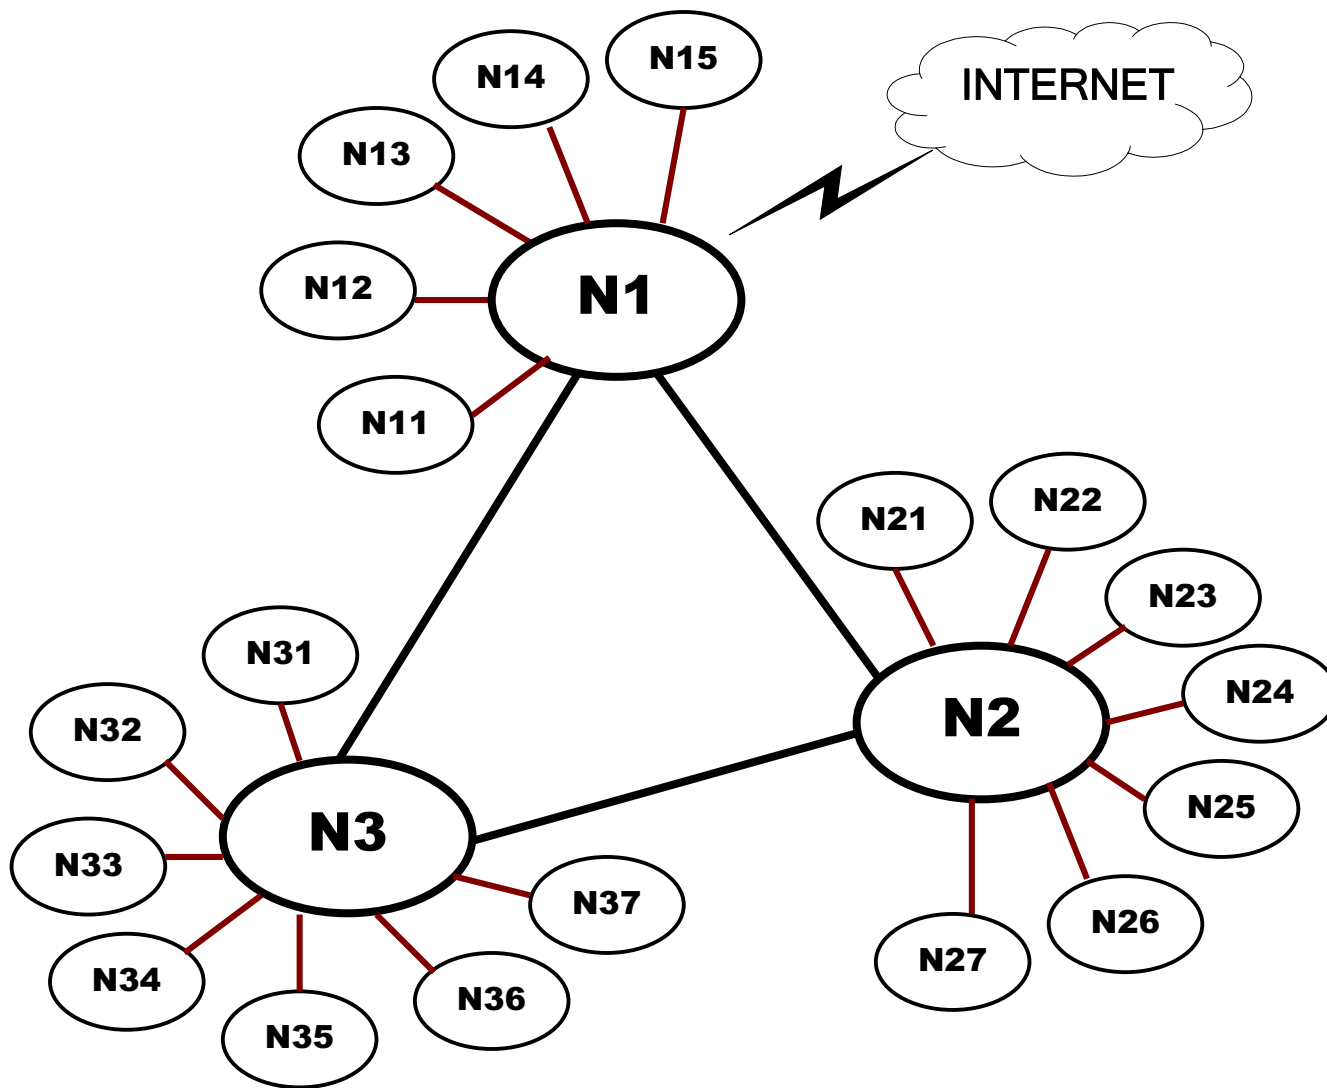

Network Logical View

RILP

Filename C:\NetworkRilp\Logical.map
Date December 5, 2002

Description:

Logical Network

Title : Rajabhat Institute Lampang Network

Design by : Mr. Noppanun Suksomboon

Page:1/3

- N1** ศูนย์คอมพิวเตอร์ (06)
- N11 อาคารวิทยาศาสตร์ (05)
 - N12 อาคารคณะวิทยาการจัดการ (07)
 - N13 อาคารราชภัฏเฉลิมพระเกียรติ (08)
 - N14 อาคารพัสตูกกลาง (32)
 - N15 สำนักศิลปะและวัฒนธรรม (28)
- N2** คณะเทคโนโลยีอุตสาหกรรม (13)
- N21 อาคารสำนักงานอธิการบดี (01)
 - N22 อาคารคณะครุศาสตร์ (04)
 - N23 อาคารราชภัฏ (09)
 - N24 อาคารอุตสาหกรรมศิลป์ 1 ชั้น (10)
 - N25 อาคารอุตสาหกรรมศิลป์ 2 ชั้น (11)
 - N26 อาคารเอนกประสงค์ (17)
 - N27 อาคารสำนักกิจการนักศึกษา (26)
- N3** ศูนย์วิทยาศาสตร์ (23)
- N31 อาคารคณะมนุษยศาสตร์ฯ (02)
 - N32 อาคารคณะวิทยาศาสตร์ฯ (03)
 - N33 อาคารศิลปะ (21)
 - N34 อาคารดนตรีและนาฏศิลป์ (22)
 - N35 อาคารคณะการเกษตรฯ (24)
 - N36 อาคารร่มไทร รปศ. (25)
 - N37 อาคารคณะวิทยาการจัดการ(29)