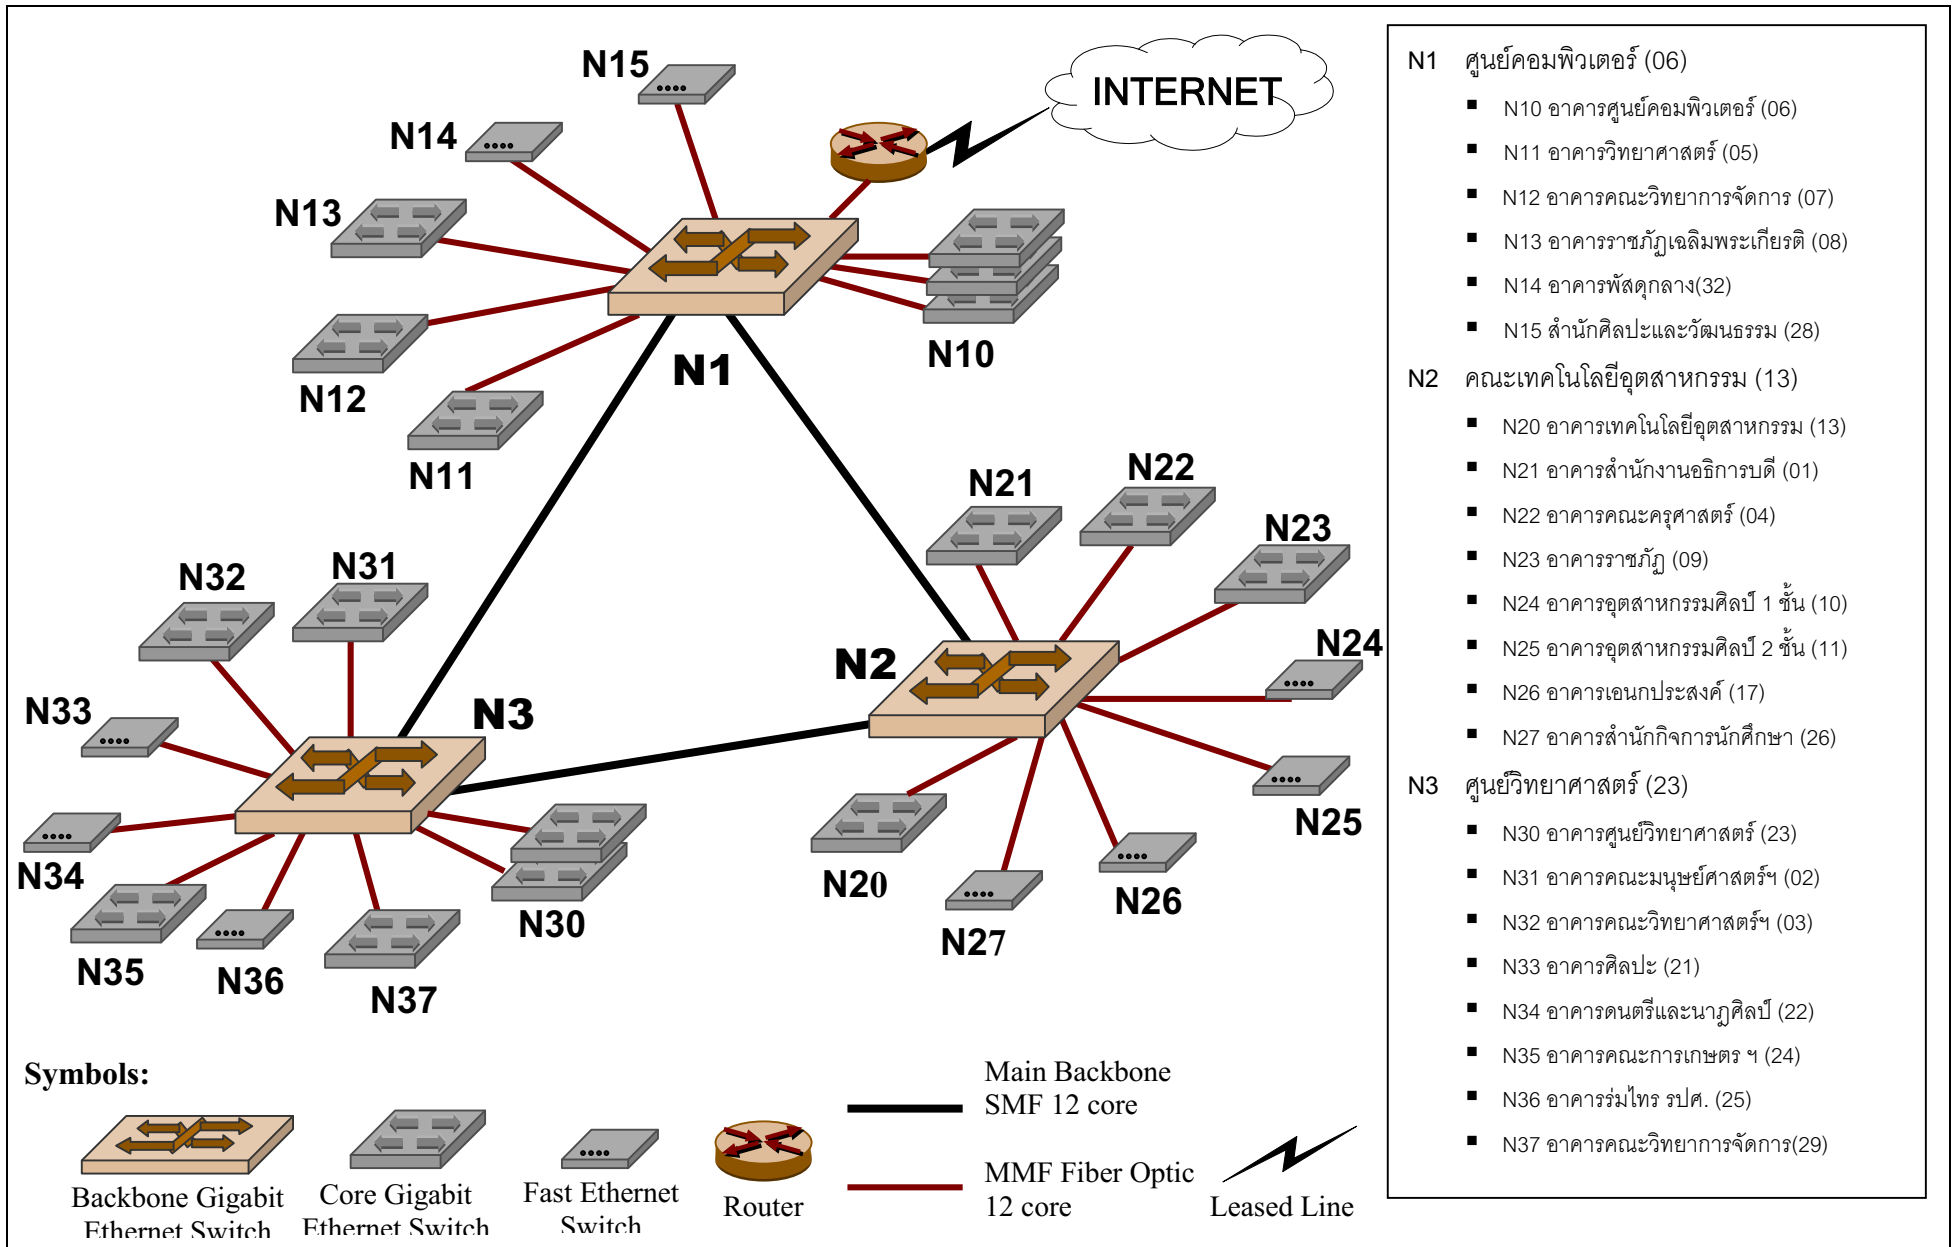

Network Logical View

RILP

Filename C:\NetworkRilp\Logical.map
Date December 5, 2002

Description:
Logical Network

Title : Rajabhat Institute Lampang Network
Design by : Mr. Noppanun Suksomboon

Page:1/3

- N1** ศูนย์คอมพิวเตอร์ (06)
- N11 อาคารวิทยาศาสตร์ (05)
 - N12 อาคารคณะวิทยาการจัดการ (07)
 - N13 อาคารราชภัฏเฉลิมพระเกียรติ (08)
 - N14 อาคารพัสตูกกลาง (32)
 - N15 สำนักศิลปะและวัฒนธรรม (28)
- N2** คณะเทคโนโลยีอุตสาหกรรม (13)
- N21 อาคารสำนักงานอธิการบดี (01)
 - N22 อาคารคณะครุศาสตร์ (04)
 - N23 อาคารราชภัฏ (09)
 - N24 อาคารอุตสาหกรรมศิลป์ 1 ชั้น (10)
 - N25 อาคารอุตสาหกรรมศิลป์ 2 ชั้น (11)
 - N26 อาคารเอนกประสงค์ (17)
 - N27 อาคารสำนักกิจการนักศึกษา (26)
- N3** ศูนย์วิทยาศาสตร์ (23)
- N31 อาคารคณะมนุษยศาสตร์ฯ (02)
 - N32 อาคารคณะวิทยาศาสตร์ฯ (03)
 - N33 อาคารศิลปะ (21)
 - N34 อาคารดนตรีและนาฏศิลป์ (22)
 - N35 อาคารคณะการเกษตรฯ (24)
 - N36 อาคารร่มไทร รปศ. (25)
 - N37 อาคารคณะวิทยาการจัดการ(29)

- N1 ศูนย์คอมพิวเตอร์ (06)**
- N10 อาคารศูนย์คอมพิวเตอร์ (06)
 - N11 อาคารวิทยาศาสตร์ (05)
 - N12 อาคารคณะวิทยาการจัดการ (07)
 - N13 อาคารราชภัฏเฉลิมพระเกียรติ (08)
 - N14 อาคารพัสดุกลาง(32)
 - N15 สำนักศิลปะและวัฒนธรรม (28)
- N2 คณะเทคโนโลยีอุตสาหกรรม (13)**
- N20 อาคารเทคโนโลยีอุตสาหกรรม (13)
 - N21 อาคารสำนักงานอธิการบดี (01)
 - N22 อาคารคณะครุศาสตร์ (04)
 - N23 อาคารราชภัฏ (09)
 - N24 อาคารอุตสาหกรรมศิลป์ 1 ชั้น (10)
 - N25 อาคารอุตสาหกรรมศิลป์ 2 ชั้น (11)
 - N26 อาคารเอนกประสงค์ (17)
 - N27 อาคารสำนักกิจการนักศึกษา (26)
- N3 ศูนย์วิทยาศาสตร์ (23)**
- N30 อาคารศูนย์วิทยาศาสตร์ (23)
 - N31 อาคารคณะมนุษยศาสตร์ฯ (02)
 - N32 อาคารคณะวิทยาศาสตร์ฯ (03)
 - N33 อาคารศิลปะ (21)
 - N34 อาคารดนตรีและนาฏศิลป์ (22)
 - N35 อาคารคณะการเกษตร ฯ (24)
 - N36 อาคารร่มไทร ropic. (25)
 - N37 อาคารคณะวิทยาการจัดการ(29)

RILP	Filename	C:\NetworkRilp\Logical.map	Description: Logical Network	Title : Rajabhat Institute Lamphang Network	
	Date	December 5, 2002		Design by : Mr. Noppapun Suksomboon	