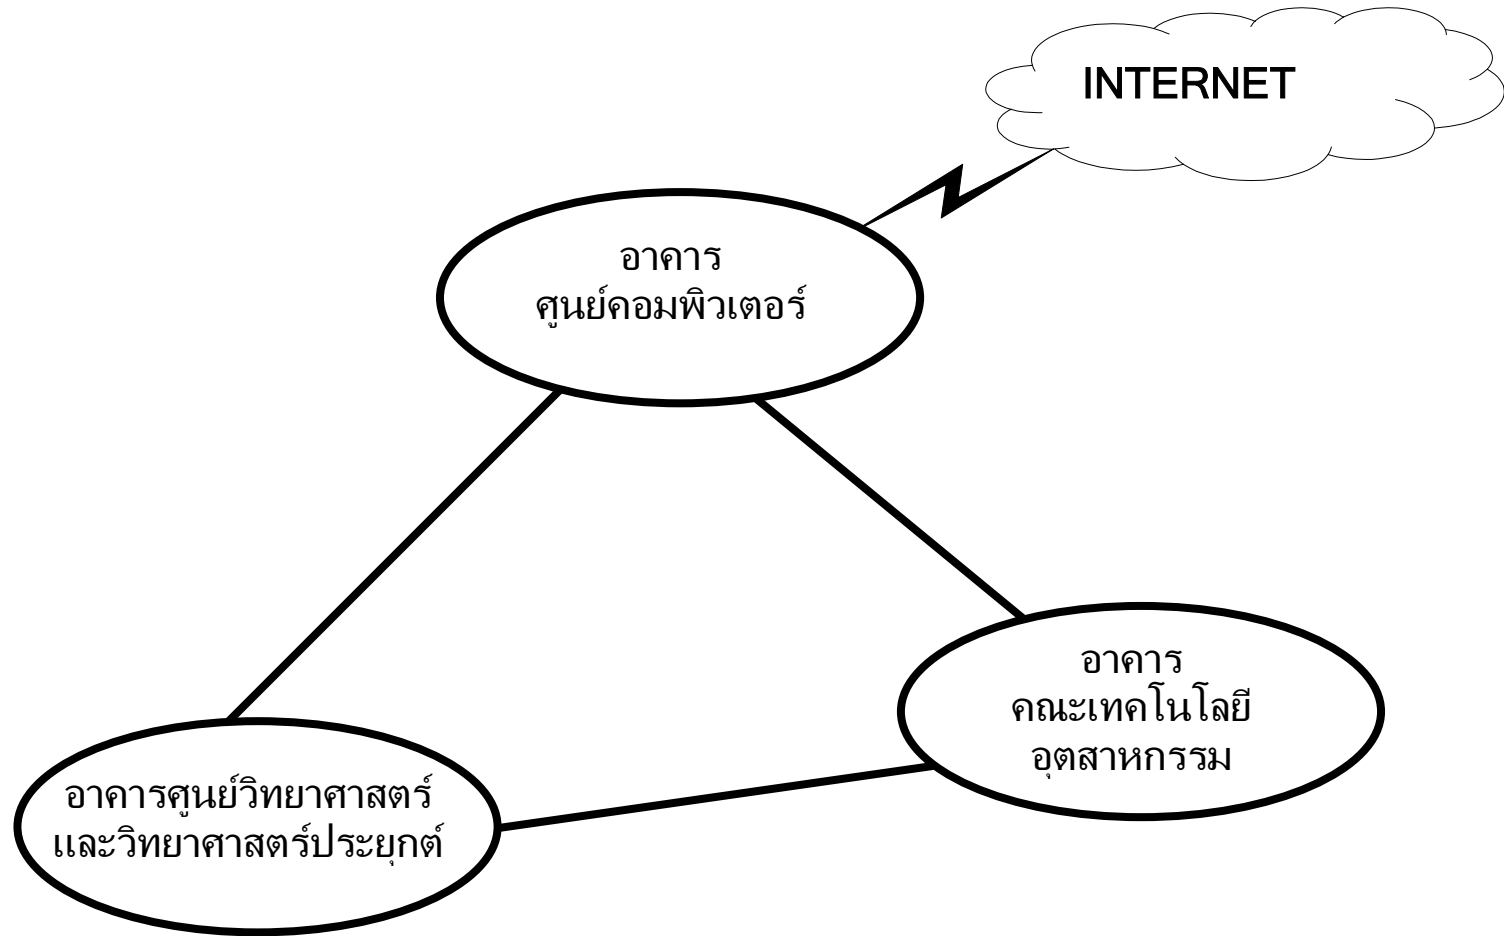

Network Logical View

RILP

Filename C:\NetworkRilp\Logical.map
Date December 5, 2002

Description:
Logical Network

Title : Rajabhat Institute Lampang Network
Design by : Mr. Noppanun Suksomboon

Page:1/3

- N1** ศูนย์คอมพิวเตอร์ (06)
- N11 อาคารวิทยาศาสตร์ (05)
 - N12 อาคารคณะวิทยาการจัดการ (07)
 - N13 อาคารราชภัฏเฉลิมพระเกียรติ (08)
 - N14 อาคารพัสตูกกลาง (32)
 - N15 สำนักศิลปะและวัฒนธรรม (28)
- N2** คณะเทคโนโลยีอุตสาหกรรม (13)
- N21 อาคารสำนักงานอธิการบดี (01)
 - N22 อาคารคณะครุศาสตร์ (04)
 - N23 อาคารราชภัฏ (09)
 - N24 อาคารอุตสาหกรรมศิลป์ 1 ชั้น (10)
 - N25 อาคารอุตสาหกรรมศิลป์ 2 ชั้น (11)
 - N26 อาคารเอนกประสงค์ (17)
 - N27 อาคารสำนักกิจการนักศึกษา (26)
- N3** ศูนย์วิทยาศาสตร์ (23)
- N31 อาคารคณะมนุษยศาสตร์ฯ (02)
 - N32 อาคารคณะวิทยาศาสตร์ฯ (03)
 - N33 อาคารศิลปะ (21)
 - N34 อาคารดนตรีและนาฏศิลป์ (22)
 - N35 อาคารคณะการเกษตรฯ (24)
 - N36 อาคารร่มไทร รปศ. (25)
 - N37 อาคารคณะวิทยาการจัดการ(29)