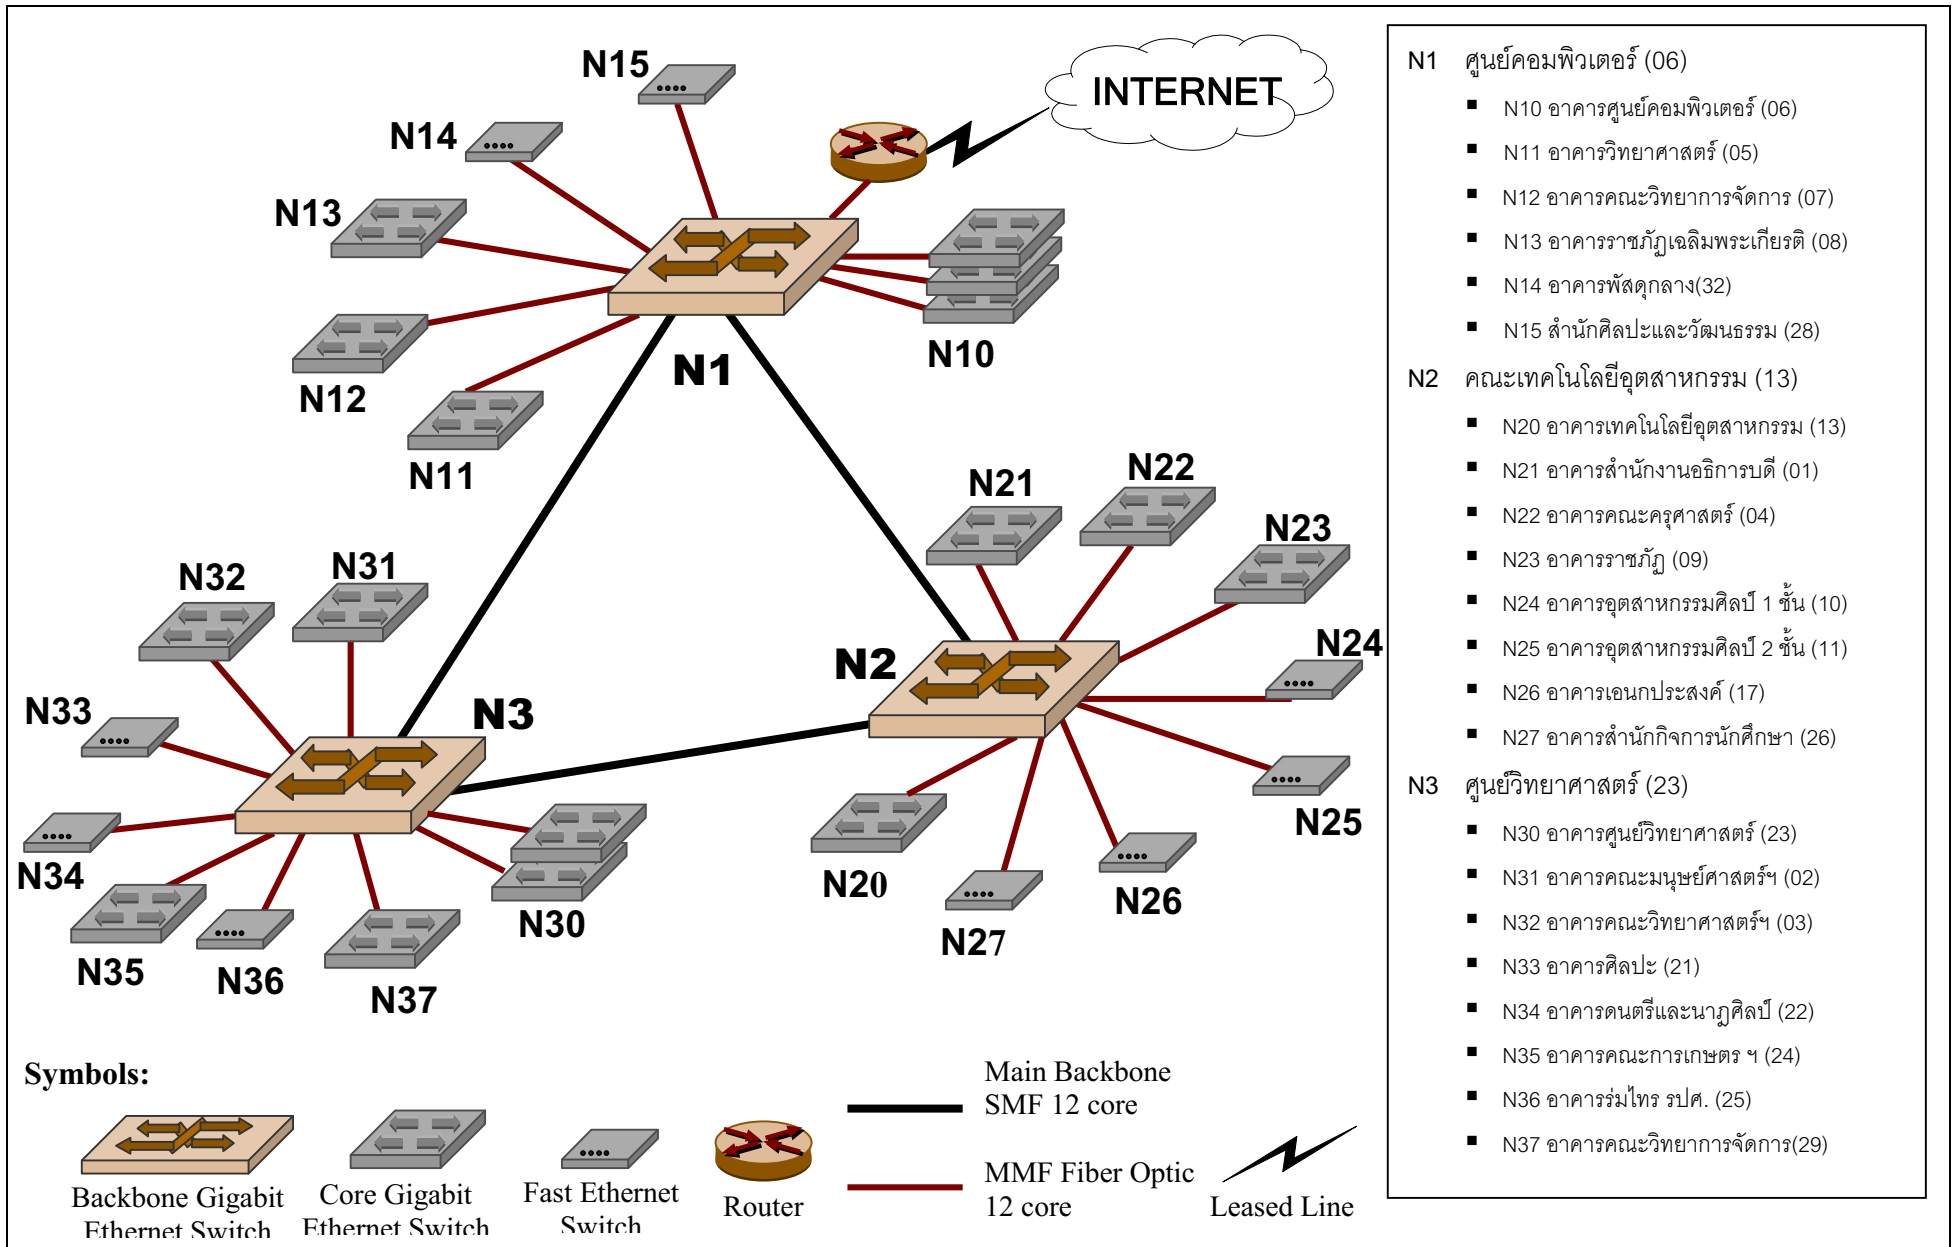

Network Logical View

RILP

Filename C:\NetworkRilp\Logical.map
Date December 5, 2002

Description:

Logical Network

Title : Rajabhat Institute Lampang Network

Design by : Mr. Noppanun Suksomboon

Page:1/3

- N1** ศูนย์คอมพิวเตอร์ (06)
- N11 อาคารวิทยาศาสตร์ (05)
 - N12 อาคารคณะวิทยาการจัดการ (07)
 - N13 อาคารราชภัฏเฉลิมพระเกียรติ (08)
 - N14 อาคารพัสตูกกลาง (32)
 - N15 สำนักศิลปะและวัฒนธรรม (28)
- N2** คณะเทคโนโลยีอุตสาหกรรม (13)
- N21 อาคารสำนักงานอธิการบดี (01)
 - N22 อาคารคณะครุศาสตร์ (04)
 - N23 อาคารราชภัฏ (09)
 - N24 อาคารอุตสาหกรรมศิลป์ 1 ชั้น (10)
 - N25 อาคารอุตสาหกรรมศิลป์ 2 ชั้น (11)
 - N26 อาคารเอนกประสงค์ (17)
 - N27 อาคารสำนักกิจการนักศึกษา (26)
- N3** ศูนย์วิทยาศาสตร์ (23)
- N31 อาคารคณะมนุษยศาสตร์ฯ (02)
 - N32 อาคารคณะวิทยาศาสตร์ฯ (03)
 - N33 อาคารศิลปะ (21)
 - N34 อาคารดนตรีและนาฏศิลป์ (22)
 - N35 อาคารคณะการเกษตรฯ (24)
 - N36 อาคารร่มไทร รปศ. (25)
 - N37 อาคารคณะวิทยาการจัดการ(29)