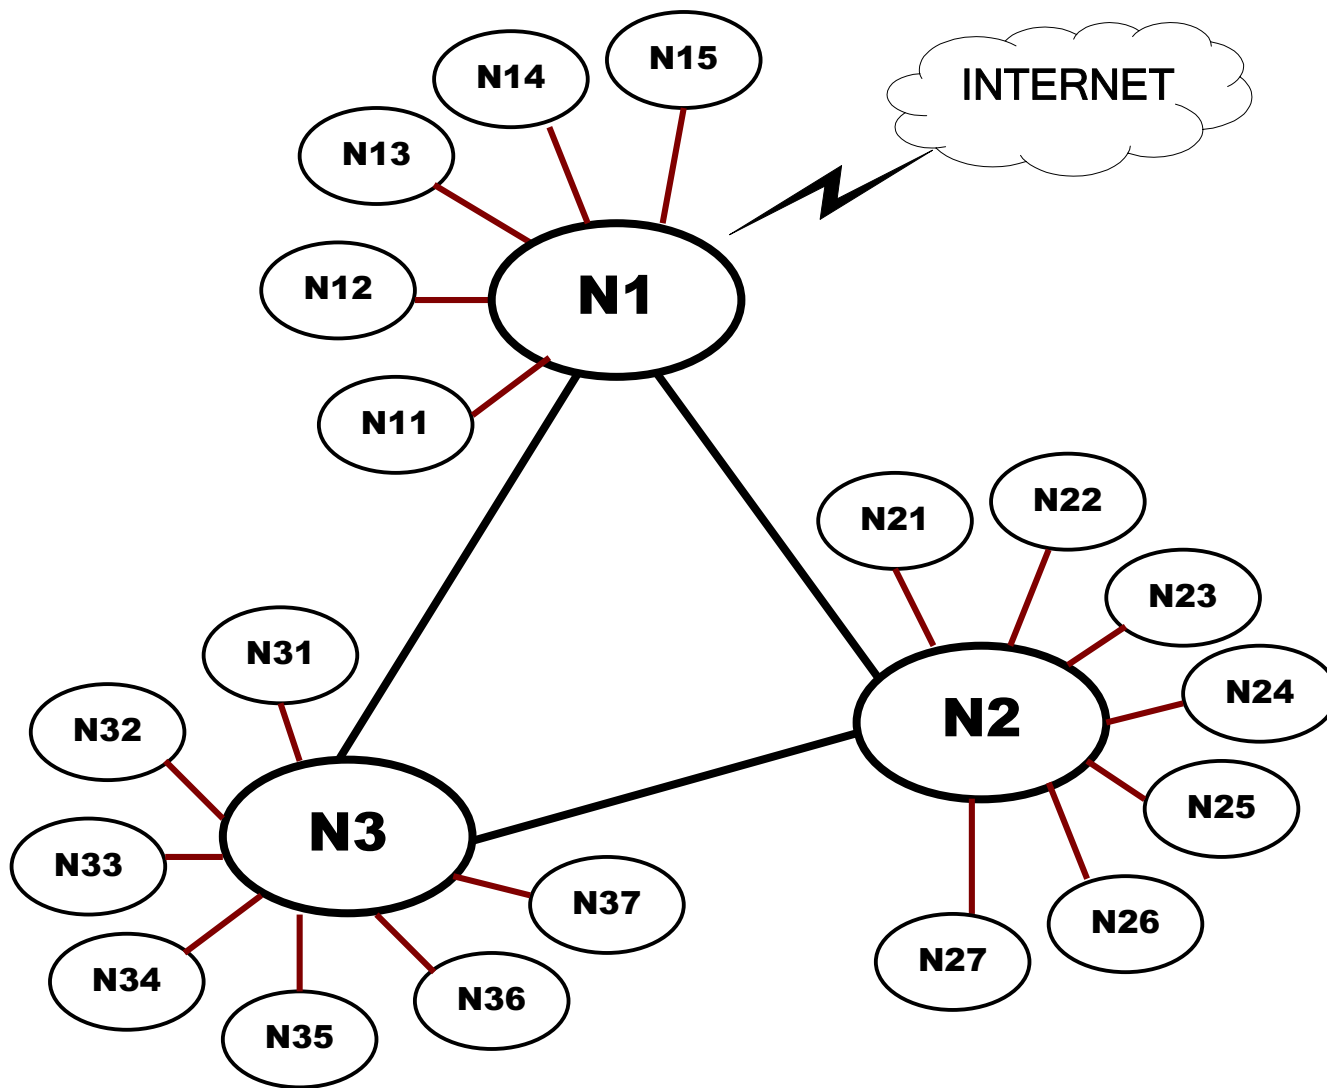

Network Logical View

RILP

Filename C:\NetworkRilp\Logical.map
Date December 5, 2002

Description:
Logical Network

Title : Rajabhat Institute Lampang Network
Design by : Mr. Noppanun Suksomboon

Page:1/3

- N1** ศูนย์คอมพิวเตอร์ (06)
- N11 อาคารวิทยาศาสตร์ (05)
 - N12 อาคารคณะวิทยาการจัดการ (07)
 - N13 อาคารราชภัฏเฉลิมพระเกียรติ (08)
 - N14 อาคารพัสตูกกลาง (32)
 - N15 สำนักศิลปะและวัฒนธรรม (28)
- N2** คณะเทคโนโลยีอุตสาหกรรม (13)
- N21 อาคารสำนักงานอธิการบดี (01)
 - N22 อาคารคณะครุศาสตร์ (04)
 - N23 อาคารราชภัฏ (09)
 - N24 อาคารอุตสาหกรรมศิลป์ 1 ชั้น (10)
 - N25 อาคารอุตสาหกรรมศิลป์ 2 ชั้น (11)
 - N26 อาคารเอนกประสงค์ (17)
 - N27 อาคารสำนักกิจการนักศึกษา (26)
- N3** ศูนย์วิทยาศาสตร์ (23)
- N31 อาคารคณะมนุษยศาสตร์ฯ (02)
 - N32 อาคารคณะวิทยาศาสตร์ฯ (03)
 - N33 อาคารศิลปะ (21)
 - N34 อาคารดนตรีและนาฏศิลป์ (22)
 - N35 อาคารคณะการเกษตรฯ (24)
 - N36 อาคารร่มไทร รปศ. (25)
 - N37 อาคารคณะวิทยาการจัดการ(29)

- N1 ศูนย์คอมพิวเตอร์ (06)**
- N10 อาคารศูนย์คอมพิวเตอร์ (06)
 - N11 อาคารวิทยาศาสตร์ (05)
 - N12 อาคารคณะวิทยาการจัดการ (07)
 - N13 อาคารราชภัฏเฉลิมพระเกียรติ (08)
 - N14 อาคารพัสดุกลาง(32)
 - N15 สำนักศิลปะและวัฒนธรรม (28)
- N2 คณะเทคโนโลยีอุตสาหกรรม (13)**
- N20 อาคารเทคโนโลยีอุตสาหกรรม (13)
 - N21 อาคารสำนักงานอธิการบดี (01)
 - N22 อาคารคณะครุศาสตร์ (04)
 - N23 อาคารราชภัฏ (09)
 - N24 อาคารอุตสาหกรรมศิลป์ 1 ชั้น (10)
 - N25 อาคารอุตสาหกรรมศิลป์ 2 ชั้น (11)
 - N26 อาคารเอนกประสงค์ (17)
 - N27 อาคารสำนักกิจการนักศึกษา (26)
- N3 ศูนย์วิทยาศาสตร์ (23)**
- N30 อาคารศูนย์วิทยาศาสตร์ (23)
 - N31 อาคารคณะมนุษยศาสตร์ฯ (02)
 - N32 อาคารคณะวิทยาศาสตร์ฯ (03)
 - N33 อาคารศิลปะ (21)
 - N34 อาคารดนตรีและนาฏศิลป์ (22)
 - N35 อาคารคณะการเกษตร ฯ (24)
 - N36 อาคารร่มไทร ropic. (25)
 - N37 อาคารคณะวิทยาการจัดการ(29)

RILP	Filename	C:\NetworkRilp\Logical.map	Description: Logical Network	Title : Rajabhat Institute Lamphang Network	
	Date	December 5, 2002		Design by : Mr. Noppapun Suksomboon	