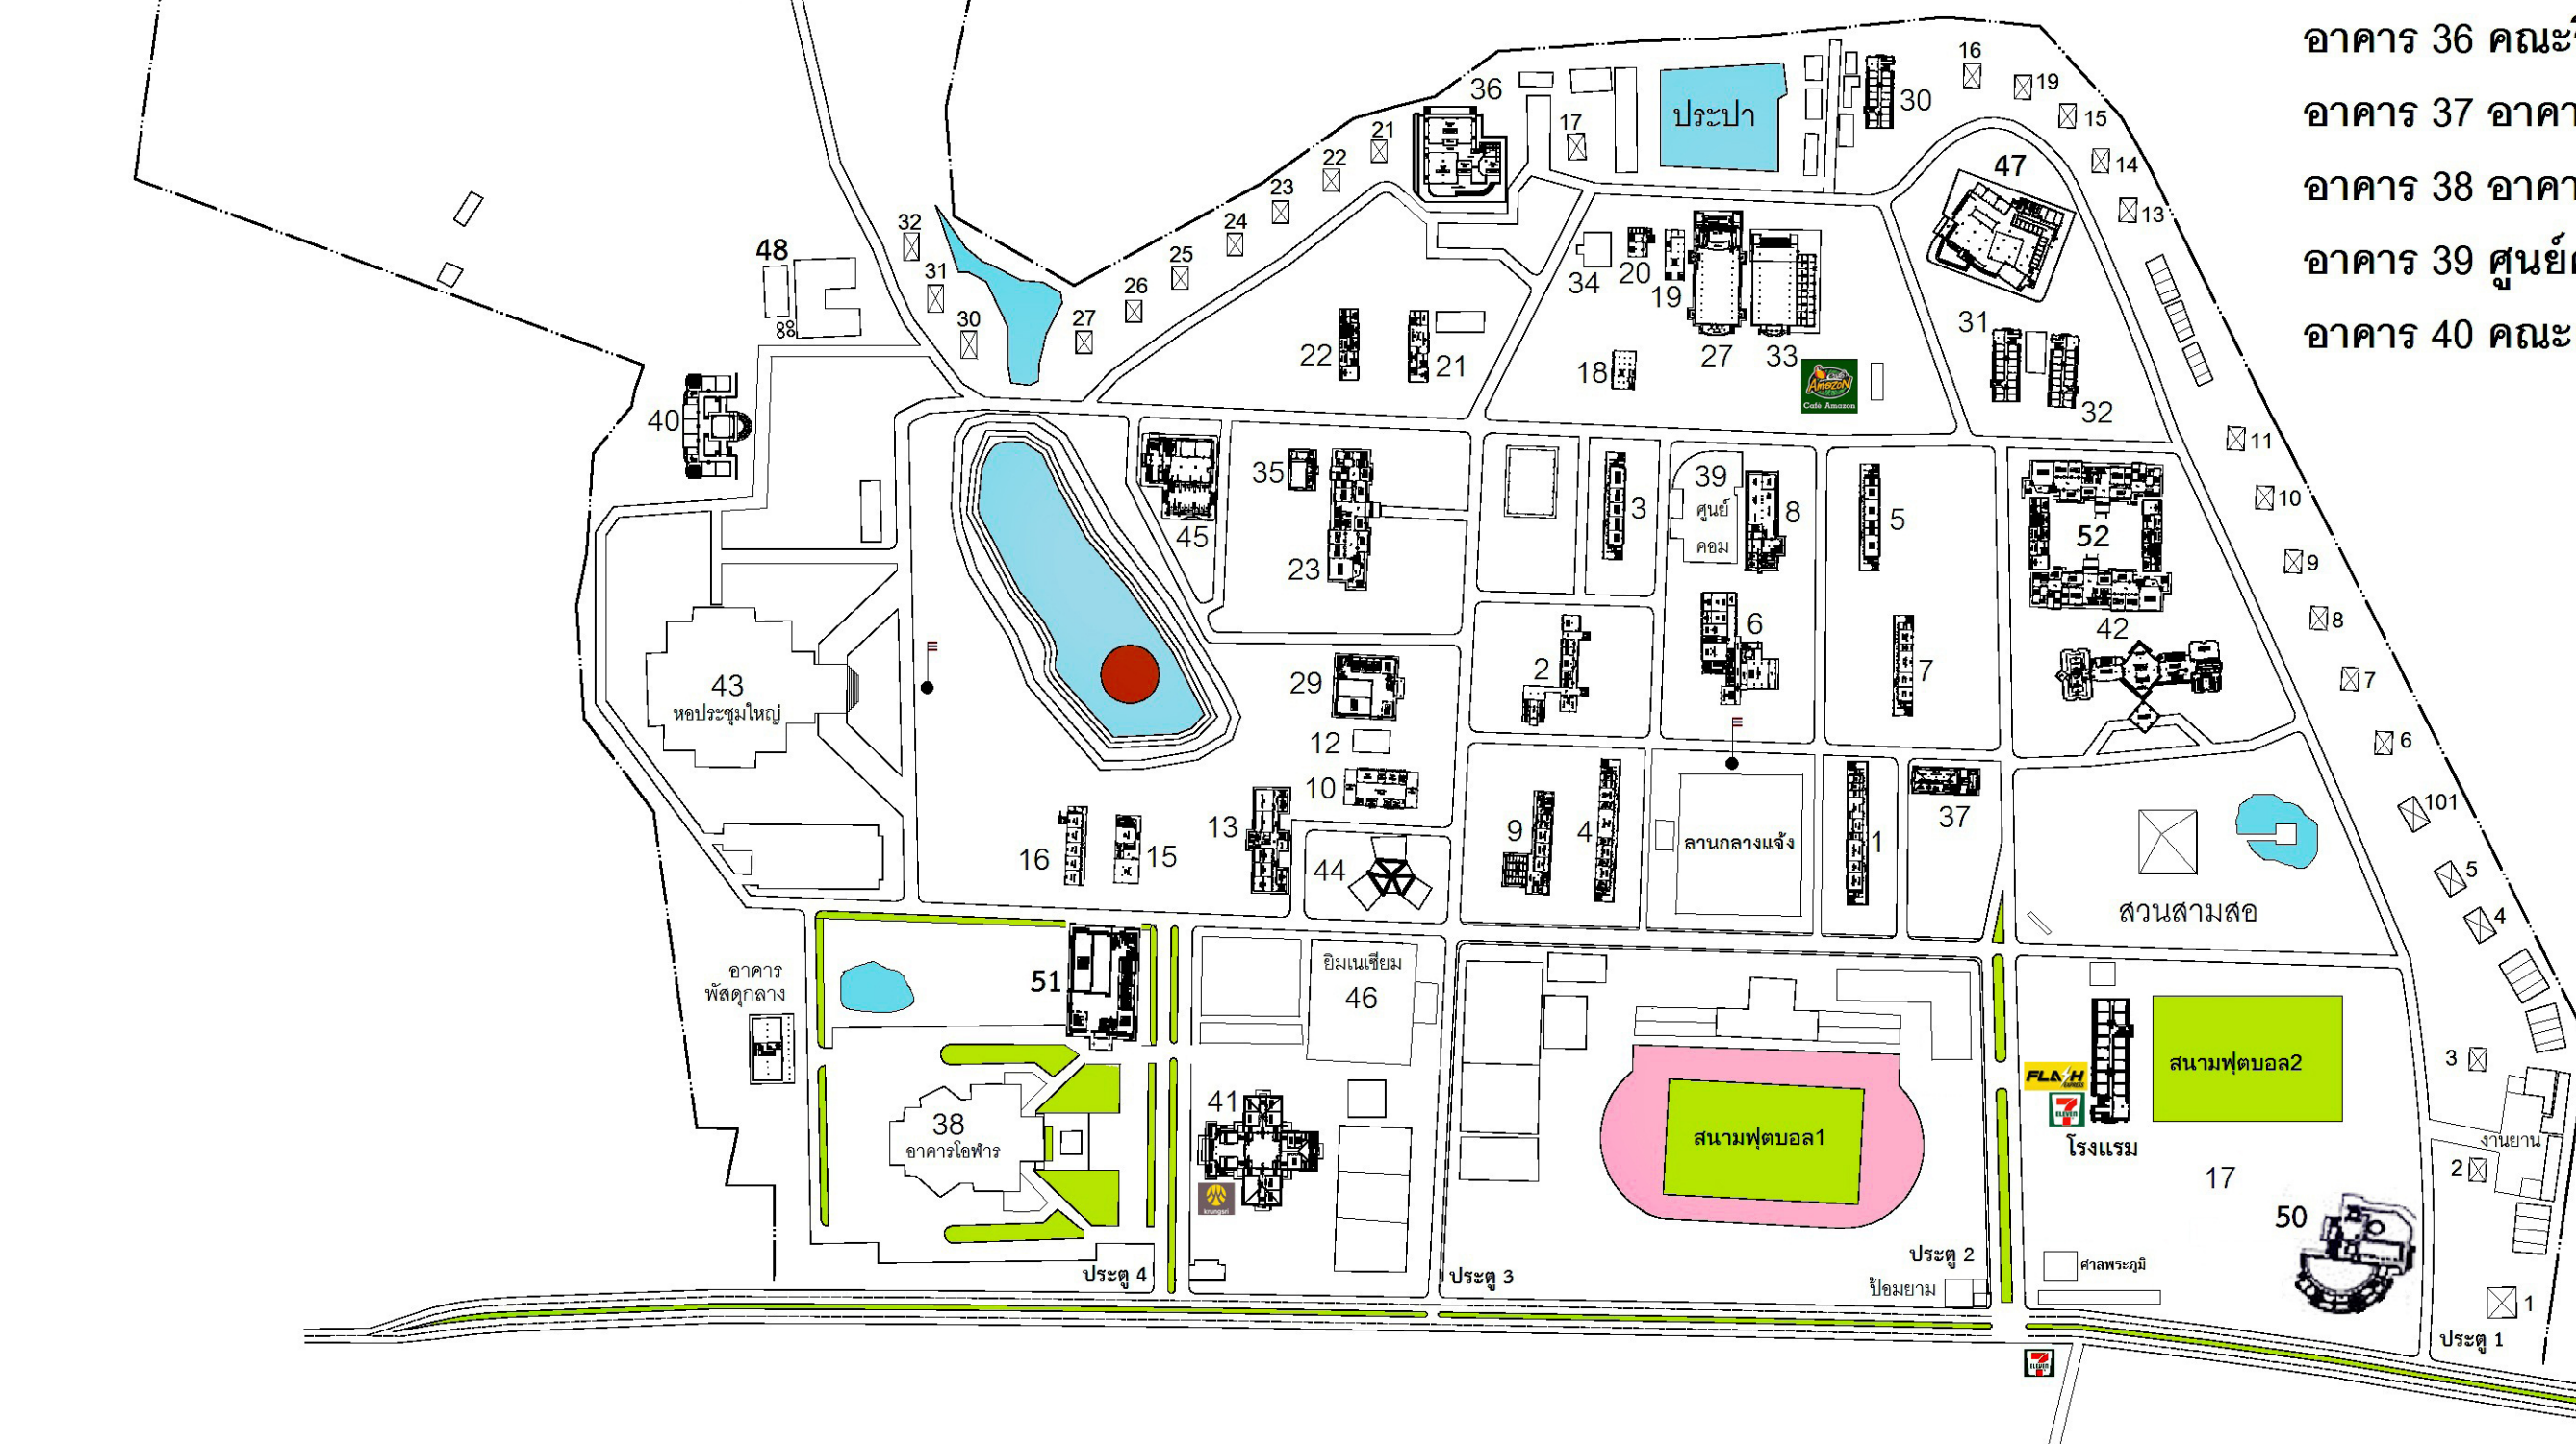

มหาวิทยาลัยราชภัฏลำปาง

- อาคาร 1 คณะครุศาสตร์(สำนักงาน)
- อาคาร 2 คณะมนุษยศาสตร์
- อาคาร 3 คณะวิทยาศาสตร์
- อาคาร 4 คณะมนุษยศาสตร์
- อาคาร 5 คณะวิทยาศาสตร์
- อาคาร 6 สถาบันภาษา-ห้องประชุมบัวตอง
- อาคาร 7 คณะครุศาสตร์(งานบัณฑิตศึกษา)
- อาคาร 8 สำนักวิทยบริการ(หอสมุด)
- อาคาร 9 คณะมนุษยศาสตร์(สำนักงาน)
- อาคาร 10 คณะเทคโนโลยีอุตสาหกรรม(ฝ่ายผลิต)
- อาคาร 12 คณะเทคโนโลยีอุตสาหกรรม(เซรามิค)
- อาคาร 13 คณะเทคโนโลยีอุตสาหกรรม(สำนักงาน)
- อาคาร 15 อาคารเรียนชั่วคราว
- อาคาร 16 อาคารเรียนชั่วคราว
- อาคาร 17 โรงแรมอาลัมพาง

- อาคาร 18 คหกรรม
- อาคาร 19 คหกรรม
- อาคาร 20 คหกรรม
- อาคาร 21 อาคารศิลปะ
- อาคาร 22 อาคารดนตรี
- อาคาร 23 คณะวิทยาศาสตร์(สำนักงาน)
- อาคาร 24 คณะเทคโนโลยีการเกษตร(สำนักงาน)
- อาคาร 27 หอประชุมจันทน์ผา
- อาคาร 29 อาคารเทคโนโลยีเซรามิค
- อาคาร 30 หอพักนักศึกษาชาย
- อาคาร 31 หอพักนักศึกษาหญิง
- อาคาร 32 หอพักนักศึกษาหญิง
- อาคาร 33 โรงอาหารทิพย์ธัญญา
- อาคาร 34 สภาคณาจารย์และข้าราชการ
- อาคาร 35 อาคารเทคโนโลยีการอาหาร
- อาคาร 36 คณะวิทยาการจัดการ(สำนักงาน)
- อาคาร 37 อาคารบ้านเด็กปฐมวัย
- อาคาร 38 อาคารไอพาร์ ไรจน์หิรัญ(สำนักงานอธิการบดี)
- อาคาร 39 ศูนย์คอมพิวเตอร์
- อาคาร 40 คณะเทคโนโลยีการเกษตร(สำนักงาน)

- อาคาร 41 อาคารกองพัฒนานักศึกษา
- อาคาร 42 อาคารสำนักศิลปะและวัฒนธรรม
- อาคาร 43 อาคารหอประชุมรับปริญญาบัตร
- อาคาร 44 อาคารปฏิบัติการเทคโนโลยีโยธา
- อาคาร 45 อาคารเรียนรวม 9 ชั้น
- อาคาร 46 อาคารยิมเนเซียม
- อาคาร 47 อาคารเรียนและบริการวิชาการ
- อาคาร 48 คณะเทคโนโลยีการเกษตร
- อาคาร 49 อาคารที่พักอาศัยบุคลากร 7 ชั้น
- อาคาร 50 โรงเรียนสาธิต
- อาคาร 51 สำนักงานอธิการบดี
- อาคาร 52 อาคารคณะครุศาสตร์และมนุษยศาสตร์
- อาคาร 53 หอพักนักศึกษาคณะครุศาสตร์(หญิง)